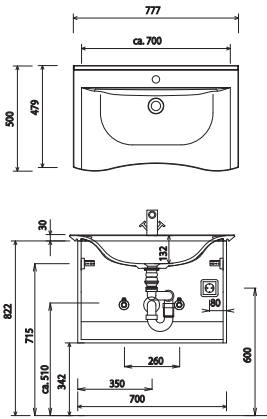

SWM 9470

SWM 949M

SWM 942M

SWM 944D