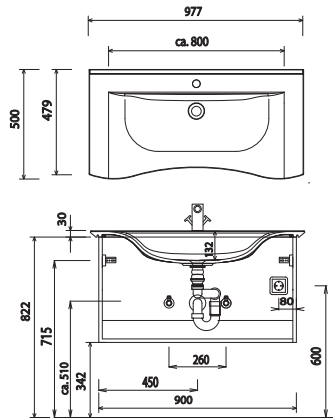

SWM 9470

SWM 949M

SWM 942M

SWM 944D