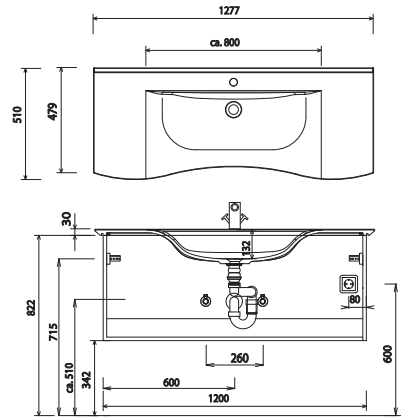

SWM 9470

SWM 949M

SWM 942M

SWM 944D