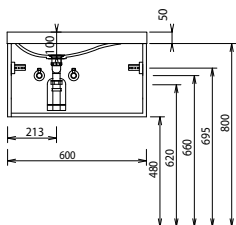

# Laguna Laola GÄSTEBAD - Maßskizzen

SWM 406R

SWM 406L

**Aktuelle Montageanleitungen unter [www.laguna-badwelten.de](http://www.laguna-badwelten.de)**

Bei Waschtischanlagen mit Befestigungsschrauben müssen die Maße zum Bohren vor Ort, nach dem Auflegen des Waschtisches auf den Unterschrank, angezeichnet werden.  
Waschtische ohne Befestigungskonsolen werden mit Silikon an der Wand und auf den Möbelseiten befestigt!