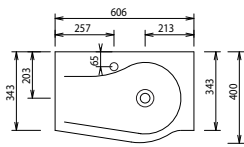

# Laguna Laola GÄSTEBAD - Maßskizzen

SWM 406R

SWM 406L

**Aktuelle Montageanleitungen unter [www.laguna-badwelten.de](http://www.laguna-badwelten.de)**

Bei Waschtischanlagen mit Befestigungsschrauben müssen die Maße zum Bohren vor Ort, nach dem Auflegen des Waschtisches auf den Unterschrank, angezeichnet werden.  
Waschtische ohne Befestigungskonsolen werden mit Silikon an der Wand und auf den Möbelseiten befestigt!