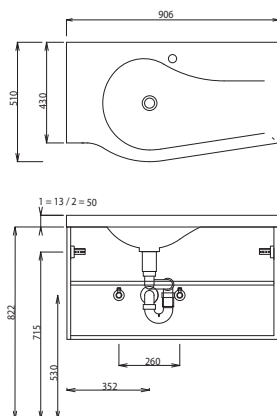

Laguna Laola - Maßskizzen

WMM/WGM 509R