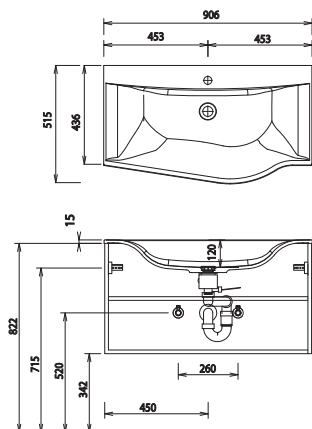

Laguna Laola - Maßskizzen

WMM 529L 21