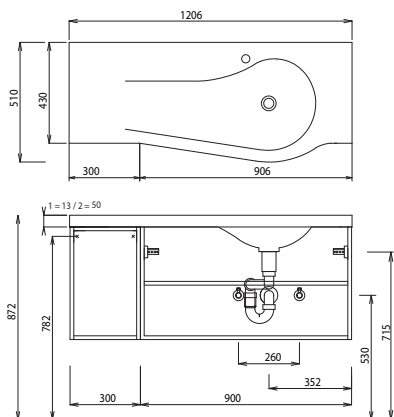

1800 mm breit

# Laguna Laola - Maßskizzen

WMM/WGM 509R

WMM/WGM 509L

WMM/WGM 512R

WMM/WGM 512L

WMM/WGM 514R

WMM/WGM 514L

WMM/WGM 518

**Aktuelle Montageanleitungen unter [www.laguna-badwelten.de](http://www.laguna-badwelten.de)**

2 = Waschtisch Mineralguss  
 1 = Waschtisch Glas

Bei Waschtisanlagen mit Befestigungsschrauben müssen die Maße zum Bohren vor Ort, nach dem Auflegen des Waschtisches auf den Unterschrank, angezeichnet werden.  
 Waschtische ohne Befestigungskonsolen werden mit Silikon an der Wand und auf den Möbelseiten befestigt!