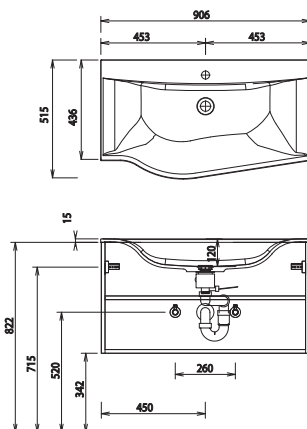

Laguna Laola - Maßskizzen

WMM 529R 21

Aktuelle Montageanleitungen unter www.laguna-badwelten.de

- 2 = Waschtisch Mineralguss
- 1 = Waschtisch Glas

La.18

Bei Waschtischanlagen mit Befestigungsschrauben müssen die Maße zum Bohren vor Ort, nach dem Auflegen des Waschtisches auf den Unterschrank, angezeichnet werden.
Waschtische ohne Befestigungskonsolen werden mit Silikon an der Wand und auf den Möbelseiten befestigt!