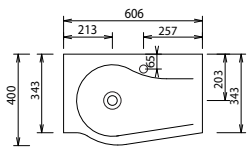

# Laguna Laola GÄSTEBAD - Maßskizzen

SWM 406R

SWM 406L

**Aktuelle Montageanleitungen unter [www.laguna-badwelten.de](http://www.laguna-badwelten.de)**

Bei Waschtischanlagen mit Befestigungsschrauben müssen die Maße zum Bohren vor Ort, nach dem Auflegen des Waschtisches auf den Unterschrank, angezeichnet werden.  
Waschtische ohne Befestigungskonsolen werden mit Silikon an der Wand und auf den Möbelseiten befestigt!