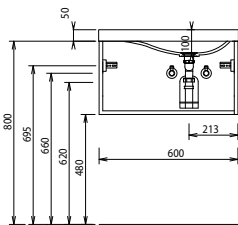

# Laguna Laola GÄSTEBAD - Maßskizzen

SWM 406R

SWM 406L

**Aktuelle Montageanleitungen unter [www.laguna-badwelten.de](http://www.laguna-badwelten.de)**

Bei Waschtischanlagen mit Befestigungsschrauben müssen die Maße zum Bohren vor Ort, nach dem Auflegen des Waschtisches auf den Unterschrank, angezeichnet werden.  
Waschtische ohne Befestigungskonsolen werden mit Silikon an der Wand und auf den Möbelseiten befestigt!