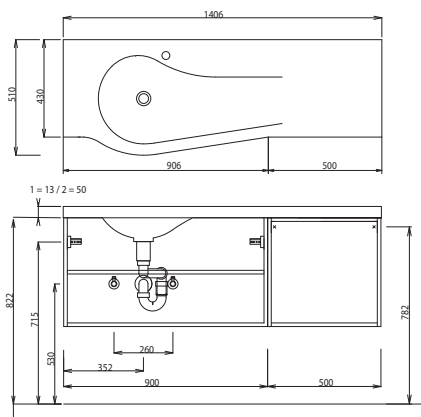

1400 mm breit

1800 mm breit

# Laguna Laola - Maßskizzen

WMM/WGM 509R

WMM/WGM 509L

WMM/WGM 512R

WMM/WGM 512L

WMM/WGM 514R

WMM/WGM 514L

WMM/WGM 518

**Aktuelle Montageanleitungen unter [www.laguna-badwelten.de](http://www.laguna-badwelten.de)**

2 = Waschtisch Mineralguss  
 1 = Waschtisch Glas

Bei Waschtisanlagen mit Befestigungsschrauben müssen die Maße zum Bohren vor Ort, nach dem Auflegen des Waschtisches auf den Unterschrank, angezeichnet werden.  
 Waschtische ohne Befestigungskonsolen werden mit Silikon an der Wand und auf den Möbelseiten befestigt!