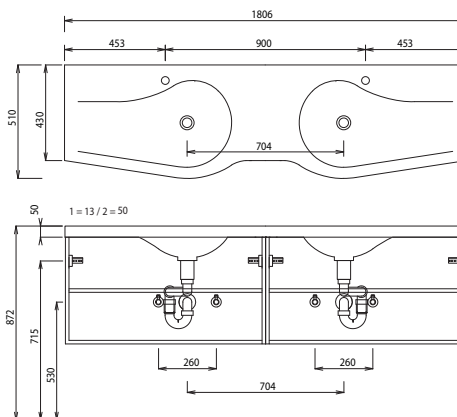

1800 mm breit

# Laguna Laola - Maßskizzen

WMM/WGM 509R

WMM/WGM 509L

WMM/WGM 512R

WMM/WGM 512L

WMM/WGM 514R

WMM/WGM 514L

WMM/WGM 518

**Aktuelle Montageanleitungen unter [www.laguna-badwelten.de](http://www.laguna-badwelten.de)**

2 = Waschtisch Mineralguss  
 1 = Waschtisch Glas

Bei Waschtisanlagen mit Befestigungsschrauben müssen die Maße zum Bohren vor Ort, nach dem Auflegen des Waschtisches auf den Unterschrank, angezeichnet werden.  
 Waschtische ohne Befestigungskonsolen werden mit Silikon an der Wand und auf den Möbelseiten befestigt!