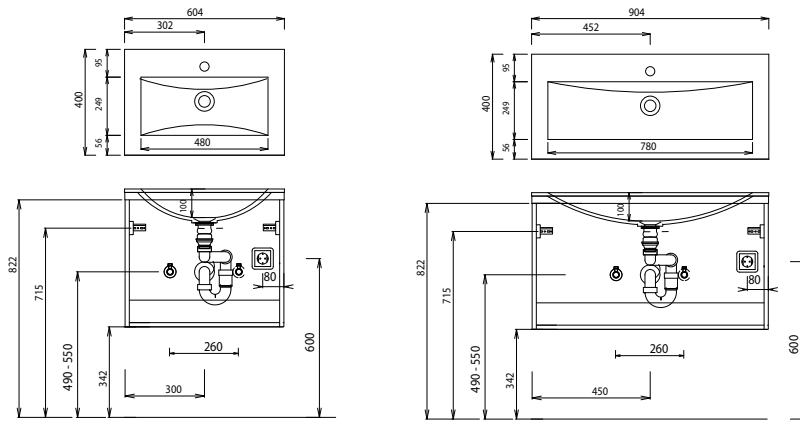

# Laguna Life GÄSTEBAD - Maßskizzen

SWM/SWG 4060

SWM/SWG 4090

S2A 4360/90/120 54

## Aktuelle Montageanleitungen unter [www.laguna-badwelten.de](http://www.laguna-badwelten.de)

Bei Waschtischanlagen mit Befestigungsschrauben müssen die Maße zum Bohren vor Ort, nach dem Auflegen des Waschtisches auf den Unterschrank, angezeichnet werden. Waschtische ohne Befestigungskonsolen werden mit Silikon an der Wand und auf den Möbelseiten befestigt!