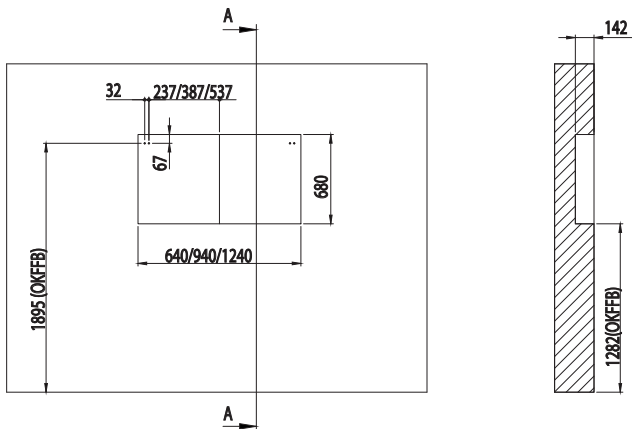

# Laguna Life GÄSTEBAD - Maßskizzen

SWM/SWG 4060

SWM/SWG 4090

S2A 4360/90/120 54

## Aktuelle Montageanleitungen unter [www.laguna-badwelten.de](http://www.laguna-badwelten.de)

Bei Waschtischanlagen mit Befestigungsschrauben müssen die Maße zum Bohren vor Ort, nach dem Auflegen des Waschtisches auf den Unterschrank, angezeichnet werden. Waschtische ohne Befestigungskonsolen werden mit Silikon an der Wand und auf den Möbelseiten befestigt!