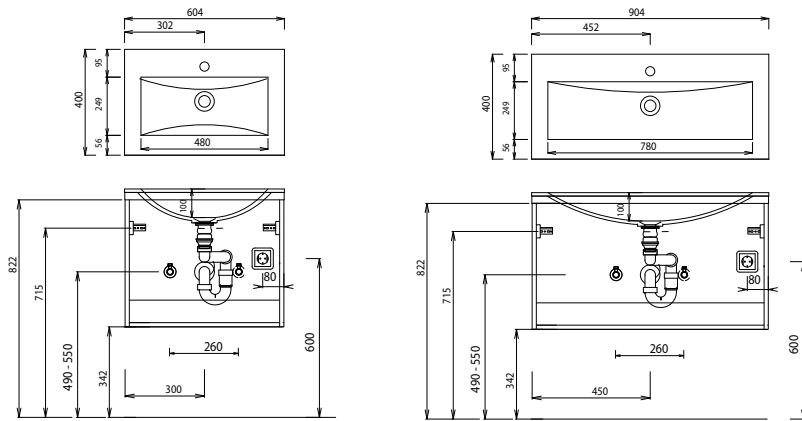

900 mm breit

Laguna Life GÄSTEBAD - Planungsbeispiele

LIM-0190-M2			
1	Spiegelschrank, 900 mm	S 2 A 4 7 9 0 5	0
1	Waschtischunterschrank	W U A 3 8 9 A 7	0
1	Waschtisch Mineralguss, weiß, 900 mm	S W M 4 0 9 0 1	0
Mindertiefe			
Summe			0
L I G 8 1 9 0 M 2	SWG 4090 81 Glas Anthrazit anstatt Mineralguss	Summe	0
L I G 8 2 9 0 M 2	SWG 4090 82 Glas Optiwhite anstatt Mineralguss	Summe	0
Aufpreis Hochglanz Korpus			0

900 mm breit

LIM-0190-M3			
1	Spiegelschrank, 1020 mm	S 2 A 4 3 9 0 5 4	0
1	Waschtischunterschrank	W U A 3 8 9 A 7	0
1	Waschtisch Mineralguss, weiß, 900 mm	S W M 4 0 9 0 1	0
Mindertiefe			
Summe			0
L I G 8 1 9 0 M 3	SWG 4090 81 Glas Anthrazit anstatt Mineralguss	Summe	0
L I G 8 2 9 0 M 3	SWG 4090 82 Glas Optiwhite anstatt Mineralguss	Summe	0
Aufpreis Hochglanz Korpus			0

900 mm breit

Laguna Life GÄSTEBAD - Maßskizzen

SWM/SWG 4060

SWM/SWG 4090

S2A 4360/90/120 54

Aktuelle Montageanleitungen unter www.laguna-badwelten.de

Bei Waschtischanlagen mit Befestigungsschrauben müssen die Maße zum Bohren vor Ort, nach dem Auflegen des Waschtisches auf den Unterschrank, angezeichnet werden. Waschtische ohne Befestigungskonsolen werden mit Silikon an der Wand und auf den Möbelseiten befestigt!