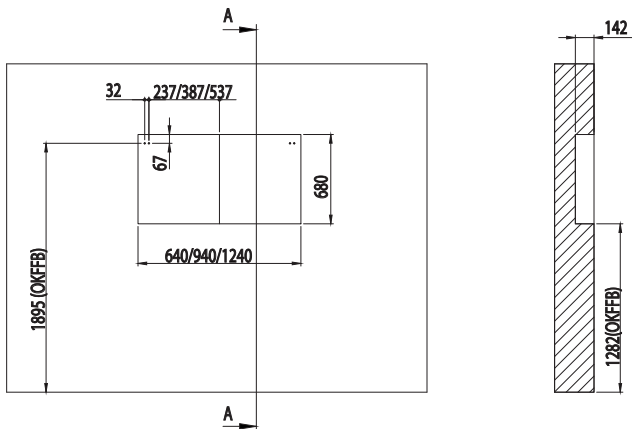

900 mm breit

LIM-0190-M3			
1	Spiegelschrank, 1020 mm	S 2 A 4 3 9 0 5 4	0
1	Waschtischunterschrank	W U A 3 8 9 A 7	0
1	Waschtisch Mineralguss, weiß, 900 mm	S W M 4 0 9 0 1	0
Mindertiefe			
Summe			0
L I G 8 1 9 0 M 3	SWG 4090 81 Glas Anthrazit anstatt Mineralguss	Summe	0
L I G 8 2 9 0 M 3	SWG 4090 82 Glas Optiwhite anstatt Mineralguss	Summe	0
Aufpreis Hochglanz Korpus			0

900 mm breit

Laguna Life GÄSTEBAD - Maßskizzen

SWM/SWG 4060

SWM/SWG 4090

S2A 4360/90/120 54

Aktuelle Montageanleitungen unter www.laguna-badwelten.de

Bei Waschtischanlagen mit Befestigungsschrauben müssen die Maße zum Bohren vor Ort, nach dem Auflegen des Waschtisches auf den Unterschrank, angezeichnet werden. Waschtische ohne Befestigungskonsolen werden mit Silikon an der Wand und auf den Möbelseiten befestigt!