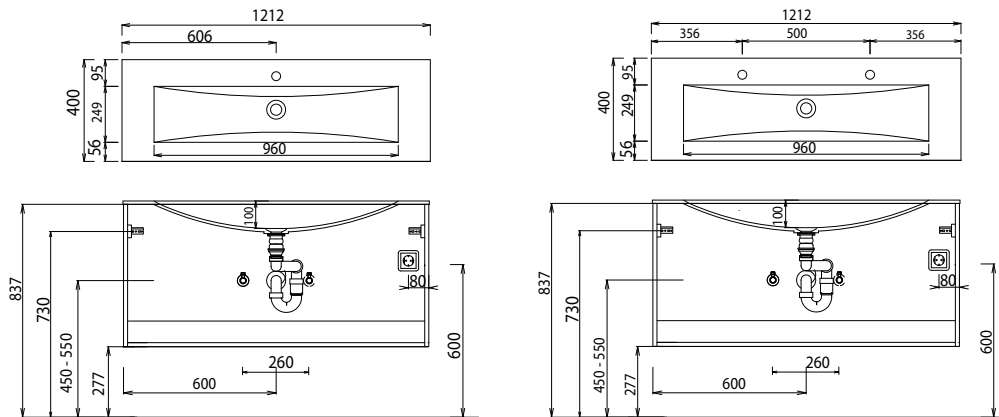

Laguna Life plus GÄSTEBAD - Maßskizzen

WMS/SWG 4060

WMS/SWG 4090

WMS 4120

WMS 412D

S2A 4360/90/120/140 54

Elektroanschlüsse für Spiegelschränke

Waschtische ohne Befestigungskonsolen werden mit Silikon an der Wand und auf den Möbelseiten befestigt!

Toleranzen:

Die Maßtoleranzen (+/- 3mm) und Ebenheitstoleranzen (DIN 18202) unterliegen den üblichen materialspezifischen Toleranzen für Baustoffe, anlehnd an die DIN 18202.