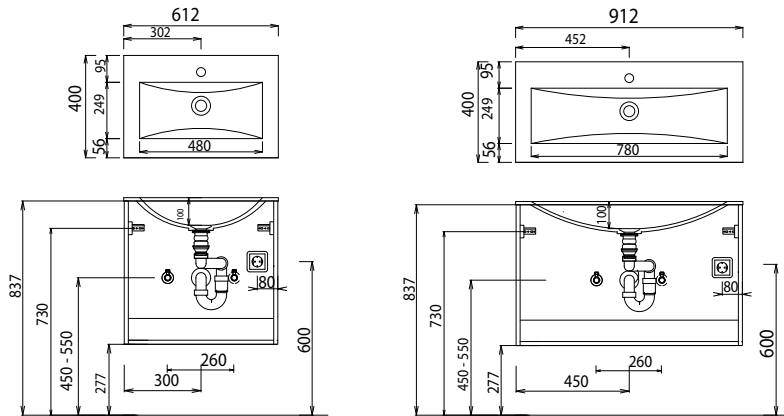

Laguna Life plus GÄSTEBAD - Maßskizzen

WMS/SWG 4060

WMS/SWG 4090

WMS 4120

WMS 412D

S2A 4360/90/120/140 54

Elektroanschlüsse für Spiegelschränke

Waschtische ohne Befestigungskonsolen werden mit Silikon an der Wand und auf den Möbelseiten befestigt!

Mineralguss:

Die Temperatur des Gebrauchswassers darf 55° C nicht überschreiten. Haarfärbemittel müssen bei Kontakt mit der Oberfläche innerhalb weniger Sekunden entfernt werden, um Fleckenbildung zu vermeiden.

Toleranzen:

Die Maßtoleranzen (+/- 3mm) und Ebenheitstoleranzen (DIN 18202) unterliegen den üblichen materialspezifischen Toleranzen für Baustoffe, anlehnd an die DIN 18202.