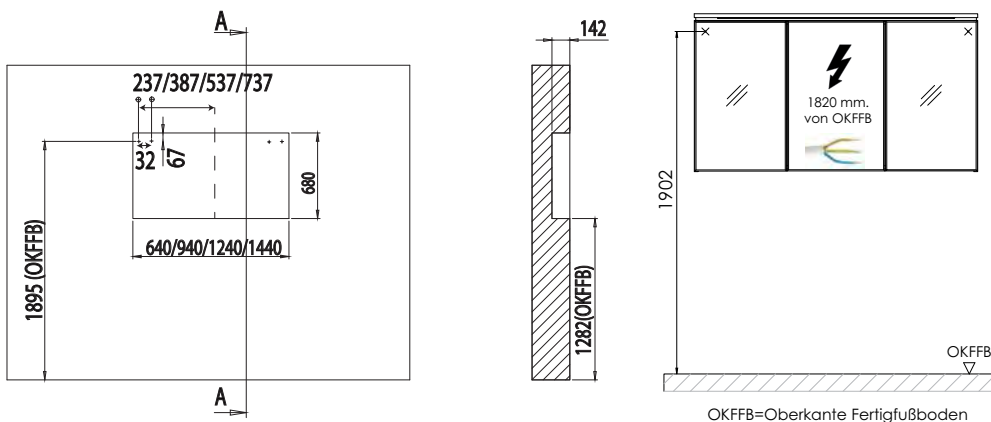

Laguna Life plus GÄSTEBAD - Maßskizzen

WMS/SWG 4060

WMS/SWG 4090

WMS 4120

WMS 412D

S2A 4360/90/120/140 54

Elektroanschlüsse für Spiegelschränke

Waschtische ohne Befestigungskonsolen werden mit Silikon an der Wand und auf den Möbelseiten befestigt!

Mineralguss:

Die Temperatur des Gebrauchswassers darf 55° C nicht überschreiten. Haarfärbemittel müssen bei Kontakt mit der Oberfläche innerhalb weniger Sekunden entfernt werden, um Fleckenbildung zu vermeiden.

Toleranzen:

Die Maßtoleranzen (+/- 3mm) und Ebenheitstoleranzen (DIN 18202) unterliegen den üblichen materialspezifischen Toleranzen für Baustoffe, anlehnd an die DIN 18202.