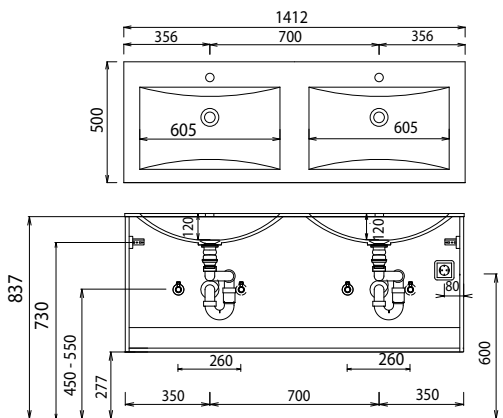

1400 mm breit

# Laguna Life plus - Maßskizzen

WMS/SWG 5060

WMS/SWG 5090

WMS/SWG 5120

WMS/SWG 7120

WMS/SWG 5140

WMS/SWG 514D

S2A 4360/90/120/140 54