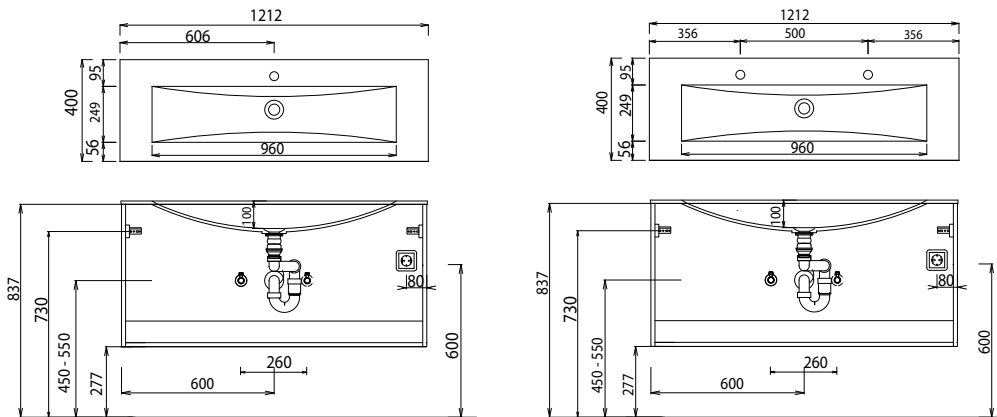

1200 mm breit

# Laguna Life plus GÄSTEBAD - Maßskizzen

WMS/SWG 4060

WMS/SWG 4090

WMS 4120

WMS 412D

S2A 4360/90/120/140 54

Elektroanschlüsse für Spiegelschränke

Waschtische ohne Befestigungskonsolen werden mit Silikon an der Wand und auf den Möbelseiten befestigt!