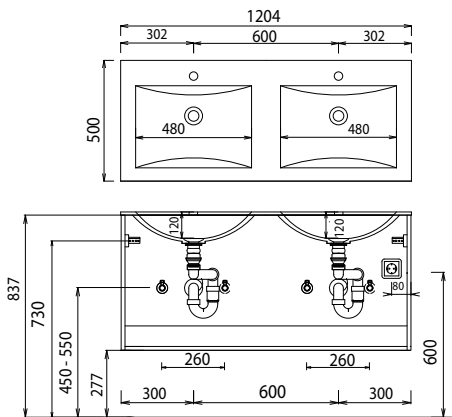

1400 mm breit

# Laguna Life plus - Maßskizzen

WMS/SWG 5060

WMS/SWG 5090

WMS/SWG 5120

WMS/SWG 7120

WMS/SWG 5140

WMS/SWG 514D

S2A 4360/90/120/140 54