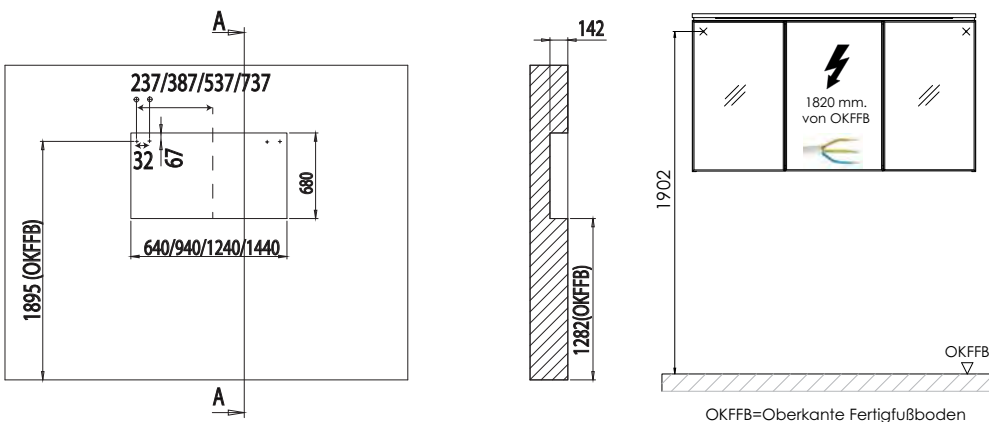

# Laguna Life plus GÄSTEBAD - Maßskizzen

WMS/SWG 4060

WMS/SWG 4090

WMS 4120

WMS 412D

S2A 4360/90/120/140 54

Elektroanschlüsse für Spiegelschränke

Waschtische ohne Befestigungskonsolen werden mit Silikon an der Wand und auf den Möbelseiten befestigt!