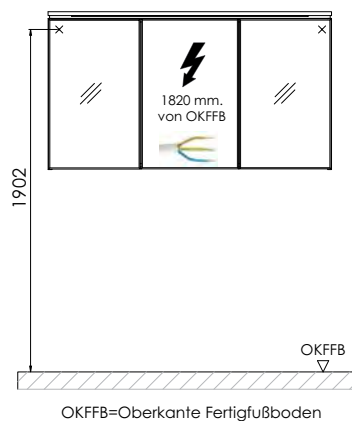

Laguna Life plus - Maßskizzen

Elektroanschlüsse für Spiegelschränke

Waschtische ohne Befestigungskonsolen werden mit Silikon an der Wand und auf den Möbelseiten befestigt!

Mineralguss:

Die Temperatur des Gebrauchswassers darf 55° C nicht überschreiten. Haarfärbemittel müssen bei Kontakt mit der Oberfläche innerhalb weniger Sekunden entfernt werden, um Fleckenbildung zu vermeiden.

Toleranzen:

Die Maßtoleranzen (+/- 3mm) und Ebenheitstoleranzen (DIN 18202) unterliegen den üblichen materialspezifischen Toleranzen für Baustoffe, anlehnend an die DIN 18202.