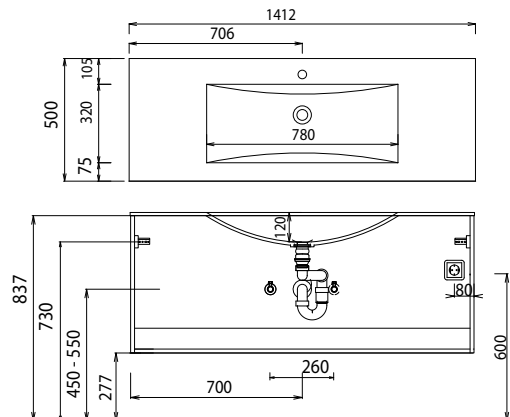

1400 mm breit

# Laguna Life plus - Maßskizzen

WMS/SWG 5060

WMS/SWG 5090

WMS/SWG 5120

WMS/SWG 7120

WMS/SWG 5140

WMS/SWG 514D

S2A 4360/90/120/140 54