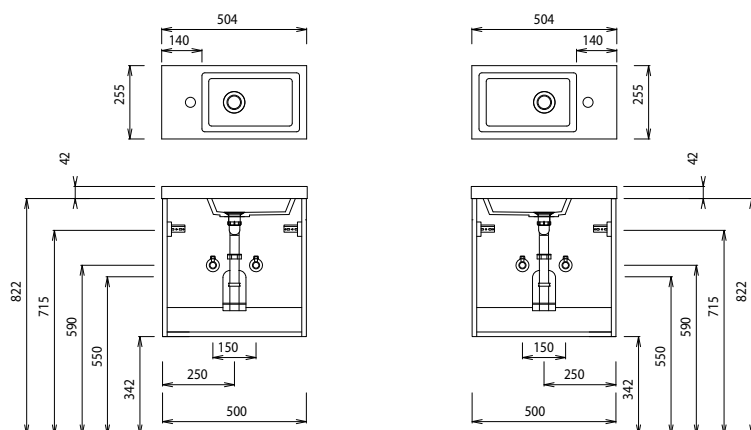

Laguna Magic GÄSTEBAD - Maßskizzen

SET IC53
Keramag

Aktuelle Montageanleitungen unter www.laguna-badwelten.de

Bei Waschtischanlagen mit Befestigungsschrauben müssen die Maße zum Bohren vor Ort, nach dem Auflegen des Waschtisches auf den Unterschrank, angezeichnet werden.
Waschtische ohne Befestigungskonsolen werden mit Silikon an der Wand und auf den Möbelseiten befestigt!