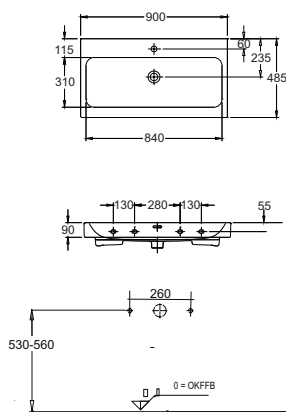

Laguna Magic - Maßskizzen

myDay 800
Keramag

myDay 1000
Keramag

myDay 1300
Doppelwaschtisch
Keramag

iCon 750
Keramag

iCon 900
Keramag

iCon 1200
Doppelwaschtisch
Keramag

Aktuelle Montageanleitungen unter www.laguna-badwelten.de

Bei Waschtisanlagen mit Befestigungsschrauben müssen die Maße zum Bohren vor Ort, nach dem Auflegen des Waschtisches auf den Unterschrank, angezeichnet werden.
Waschtische ohne Befestigungskonsolen werden mit Silikon an der Wand und auf den Möbelseiten befestigt!