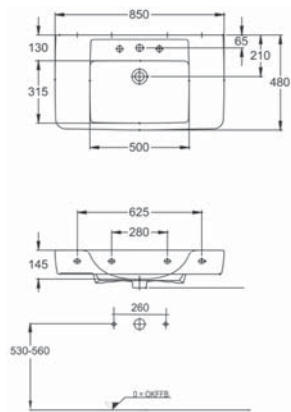

Bei Waschtisanlagen mit Befestigungsschrauben müssen die Maße zum Bohren vor Ort, nach dem Auflegen des Waschtisches auf den Unterschrank, angezeichnet werden.
Waschtische ohne Befestigungskonsolen werden mit Silikon an der Wand und auf den Möbelseiten befestigt!

Laguna Magic - Maßskizzen

iCon 1200
2 Hahnlöcher
Keramag

iCon 1200
Einzelwaschtisch
Keramag

Renova Nr.1 Plan 850
Keramag

Renova Nr.1 Plan 1000
Keramag

Renova Nr.1 Plan 1300
Doppelwaschtisch
Keramag

Subway/Omnia Architectura
Villeroy&Boch

Aktuelle Montageanleitungen unter www.laguna-badwelten.de

Bei Waschtisanlagen mit Befestigungsschrauben müssen die Maße zum Bohren vor Ort, nach dem Auflegen des Waschtisches auf den Unterschrank, angezeichnet werden.
Waschtische ohne Befestigungskonsolen werden mit Silikon an der Wand und auf den Möbelseiten befestigt!