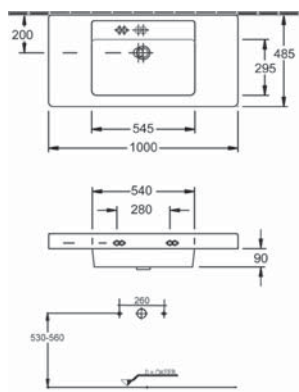

Laguna Magic - Maßskizzen

Subway/Omnia Architectura 1000
Villeroy&Boch