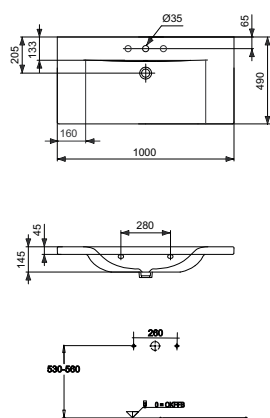

Laguna Magic - Maßskizzen

Daylight 1300
Doppelwaschtisch
Ideal Standard

Renova Nr.1 Plan 550
Keramag

Memento 600
Villeroy&Boch

Connect 850
Ideal Standard

Connect 1000
Ideal Standard

Connect 1300
Ideal Standard

Aktuelle Montageanleitungen unter www.laguna-badwelten.de

Bei Waschtischanlagen mit Befestigungsschrauben müssen die Maße zum Bohren vor Ort, nach dem Auflegen des Waschtisches auf den Unterschrank, angezeichnet werden.