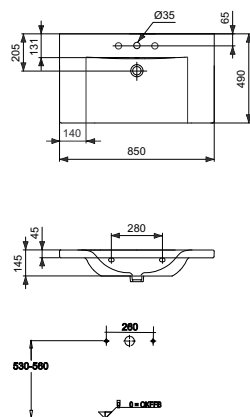

Laguna Magic - Maßskizzen

Daylight 1300
Doppelwaschtisch
Ideal Standard

Renova Nr.1 Plan 550
Keramag

Memento 600
Villeroy&Boch

Connect 850
Ideal Standard

Connect 1000
Ideal Standard

Connect 1300
Ideal Standard

Aktuelle Montageanleitungen unter www.laguna-badwelten.de

Bei Waschtischanlagen mit Befestigungsschrauben müssen die Maße zum Bohren vor Ort, nach dem Auflegen des Waschtisches auf den Unterschrank, angezeichnet werden.