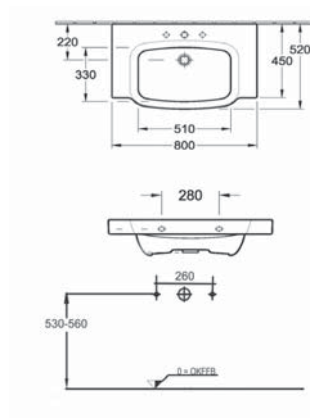

Sentique 800
Villeroy&Boch