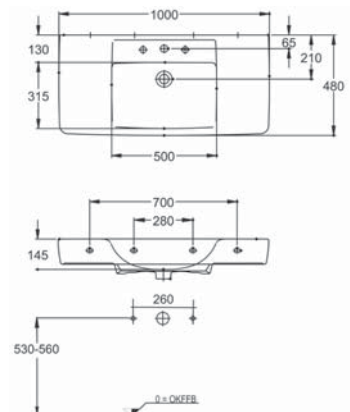

Bei Waschtisanlagen mit Befestigungsschrauben müssen die Maße zum Bohren vor Ort, nach dem Auflegen des Waschtisches auf den Unterschrank, angezeichnet werden.
Waschtische ohne Befestigungskonsolen werden mit Silikon an der Wand und auf den Möbelseiten befestigt!

Laguna Magic - Maßskizzen

iCon 1200
2 Hahnlöcher
Keramag

iCon 1200
Einzelwaschtisch
Keramag

Renova Nr.1 Plan 850
Keramag

Renova Nr.1 Plan 1000
Keramag

Renova Nr.1 Plan 1300
Doppelwaschtisch
Keramag

Subway/Omnia Architectura
Villeroy&Boch

Aktuelle Montageanleitungen unter www.laguna-badwelten.de

Bei Waschtisanlagen mit Befestigungsschrauben müssen die Maße zum Bohren vor Ort, nach dem Auflegen des Waschtisches auf den Unterschrank, angezeichnet werden.
Waschtische ohne Befestigungskonsolen werden mit Silikon an der Wand und auf den Möbelseiten befestigt!