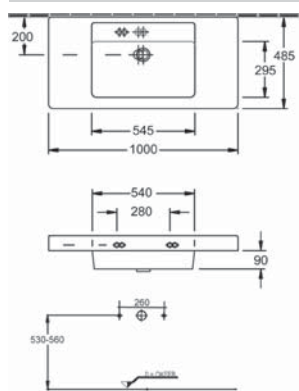

Aktuelle Montageanleitungen unter www.laguna-badwelten.de

Bei Waschtisanlagen mit Befestigungsschrauben müssen die Maße zum Bohren vor Ort, nach dem Auflegen des Waschtisches auf den Unterschrank, angezeichnet werden.
Waschtische ohne Befestigungskonsolen werden mit Silikon an der Wand und auf den Möbelseiten befestigt!

Subway 2.0 1000
Villeroy&Boch

Subway 2.0 1300
Einzelwaschtisch
Villeroy&Boch

Aktuelle Montageanleitungen unter www.laguna-badwelten.de

Bei Waschtischanlagen mit Befestigungsschrauben müssen die Maße zum Bohren vor Ort, nach dem Auflegen des Waschtisches auf den Unterschrank, angezeichnet werden.