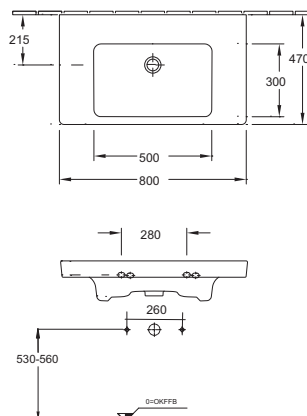

Aktuelle Montageanleitungen unter www.laguna-badwelten.de

Bei Waschtisanlagen mit Befestigungsschrauben müssen die Maße zum Bohren vor Ort, nach dem Auflegen des Waschtisches auf den Unterschrank, angezeichnet werden.
Waschtische ohne Befestigungskonsolen werden mit Silikon an der Wand und auf den Möbelseiten befestigt!

Laguna Magic - Maßskizzen

Subway/Omnia Architectura 1000
Villeroy&Boch

Subway/Omnia Architectura 1300
Einzelwaschtisch
Villeroy&Boch

Subway/Omnia Architectura 1300
Doppelwaschtisch
Villeroy&Boch

Subway 2.0 800
Villeroy&Boch

Subway 2.0 1000
Villeroy&Boch

Subway 2.0 1300
Einzelwaschtisch
Villeroy&Boch

Aktuelle Montageanleitungen unter www.laguna-badwelten.de

Bei Waschtischanlagen mit Befestigungsschrauben müssen die Maße zum Bohren vor Ort, nach dem Auflegen des Waschtisches auf den Unterschrank, angezeichnet werden.