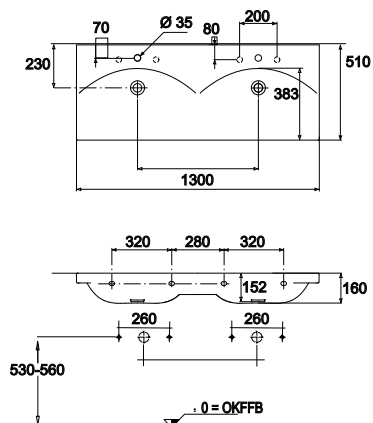

Laguna Magic - Maßskizzen

Daylight 1300
Doppelwaschtisch
Ideal Standard