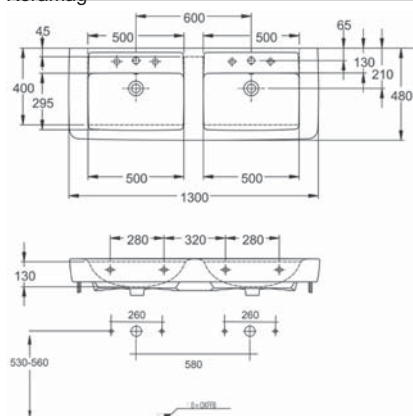

Bei Waschtisanlagen mit Befestigungsschrauben müssen die Maße zum Bohren vor Ort, nach dem Auflegen des Waschtisches auf den Unterschrank, angezeichnet werden.
Waschtische ohne Befestigungskonsolen werden mit Silikon an der Wand und auf den Möbelseiten befestigt!

Laguna Magic - Maßskizzen

iCon 1200
2 Hahnlöcher
Keramag

iCon 1200
Einzelwaschtisch
Keramag

Renova Nr.1 Plan 850
Keramag

Renova Nr.1 Plan 1000
Keramag

Renova Nr.1 Plan 1300
Doppelwaschtisch
Keramag

Subway/Omnia Architectura
Villeroy&Boch

Aktuelle Montageanleitungen unter www.laguna-badwelten.de

Bei Waschtisanlagen mit Befestigungsschrauben müssen die Maße zum Bohren vor Ort, nach dem Auflegen des Waschtisches auf den Unterschrank, angezeichnet werden.
Waschtische ohne Befestigungskonsolen werden mit Silikon an der Wand und auf den Möbelseiten befestigt!