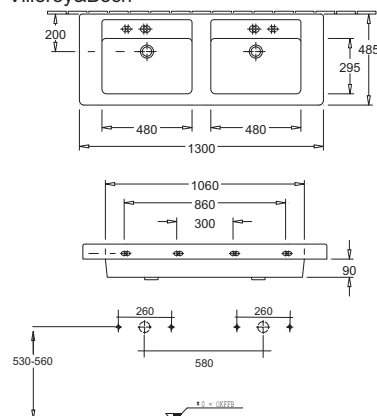

Aktuelle Montageanleitungen unter www.laguna-badwelten.de

Bei Waschtisanlagen mit Befestigungsschrauben müssen die Maße zum Bohren vor Ort, nach dem Auflegen des Waschtisches auf den Unterschrank, angezeichnet werden.
Waschtische ohne Befestigungskonsolen werden mit Silikon an der Wand und auf den Möbelseiten befestigt!

Laguna Magic - Maßskizzen

Subway/Omnia Architectura 1000
Villeroy&Boch

Subway/Omnia Architectura 1300
Einzelwaschtisch
Villeroy&Boch

Subway/Omnia Architectura 1300
Doppelwaschtisch
Villeroy&Boch

Subway 2.0 800
Villeroy&Boch

Subway 2.0 1000
Villeroy&Boch

Subway 2.0 1300
Einzelwaschtisch
Villeroy&Boch

Aktuelle Montageanleitungen unter www.laguna-badwelten.de

Bei Waschtischanlagen mit Befestigungsschrauben müssen die Maße zum Bohren vor Ort, nach dem Auflegen des Waschtisches auf den Unterschrank, angezeichnet werden.