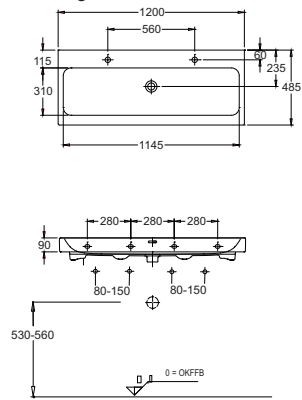

Laguna Magic - Maßskizzen

iCon 1200
2 Hahnlöcher
Keramag