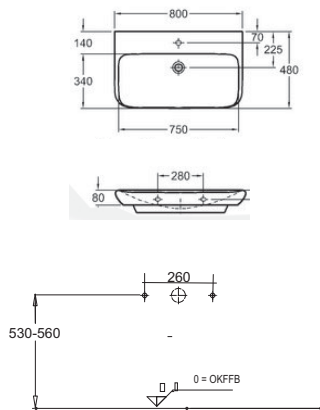

Laguna Magic - Maßskizzen

myDay 800
Keramag