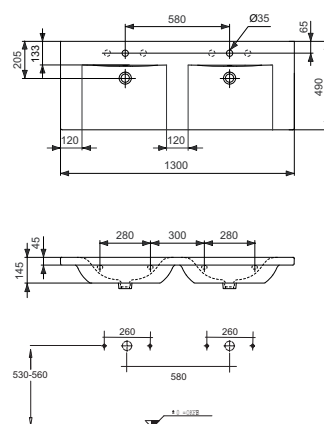

Laguna Magic - Maßskizzen

Daylight 1300
Doppelwaschtisch
Ideal Standard

Renova Nr.1 Plan 550
Keramag

Memento 600
Villeroy&Boch

Connect 850
Ideal Standard

Connect 1000
Ideal Standard

Connect 1300
Ideal Standard

Aktuelle Montageanleitungen unter www.laguna-badwelten.de

Bei Waschtischanlagen mit Befestigungsschrauben müssen die Maße zum Bohren vor Ort, nach dem Auflegen des Waschtisches auf den Unterschrank, angezeichnet werden.