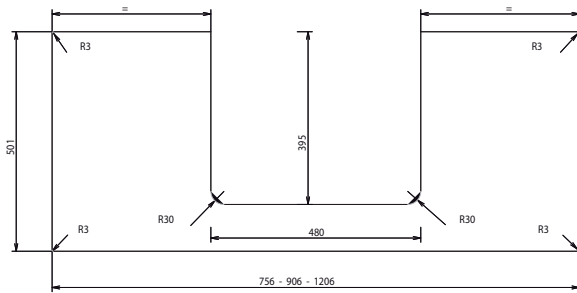

Laguna Magic - Maßskizzen

Glasplatte WUA 377A 8, WUA 379A 8, WUA 371A 8

Aktuelle Montageanleitungen unter www.laguna-badwelten.de

Bei Waschtischanlagen mit Befestigungsschrauben müssen die Maße zum Bohren vor Ort, nach dem Auflegen des Waschtisches auf den Unterschrank, angezeichnet werden.
Waschtische ohne Befestigungskonsolen werden mit Silikon an der Wand und auf den Möbelseiten befestigt!