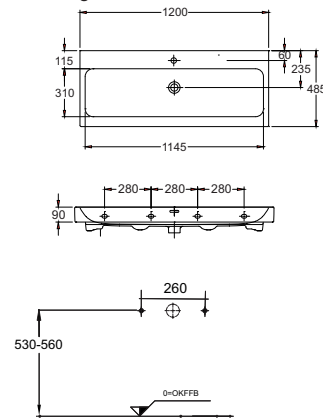

iCon 1200
Einzelwaschtisch
Keramag