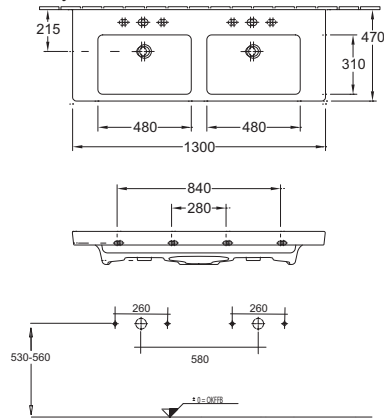

Laguna Magic - Maßskizzen

Subway 2.0 1300
Doppelwaschtisch
Villeroy&Boch