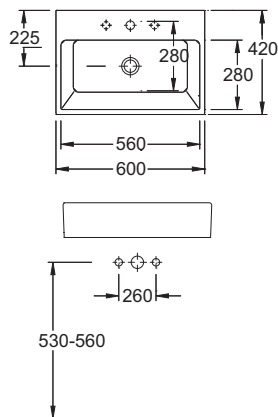

Laguna Magic - Maßskizzen

Daylight 1300
Doppelwaschtisch
Ideal Standard

Renova Nr.1 Plan 550
Keramag

Memento 600
Villeroy&Boch

Connect 850
Ideal Standard

Connect 1000
Ideal Standard

Connect 1300
Ideal Standard

Aktuelle Montageanleitungen unter www.laguna-badwelten.de

Bei Waschtischanlagen mit Befestigungsschrauben müssen die Maße zum Bohren vor Ort, nach dem Auflegen des Waschtisches auf den Unterschrank, angezeichnet werden.