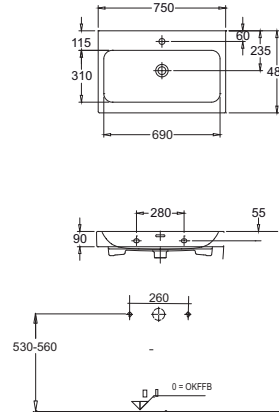

Laguna Magic - Maßskizzen

myDay 800
Keramag

myDay 1000
Keramag

myDay 1300
Doppelwaschtisch
Keramag

iCon 750
Keramag

iCon 900
Keramag

iCon 1200
Doppelwaschtisch
Keramag

Aktuelle Montageanleitungen unter www.laguna-badwelten.de

Bei Waschtisanlagen mit Befestigungsschrauben müssen die Maße zum Bohren vor Ort, nach dem Auflegen des Waschtisches auf den Unterschrank, angezeichnet werden.
Waschtische ohne Befestigungskonsolen werden mit Silikon an der Wand und auf den Möbelseiten befestigt!