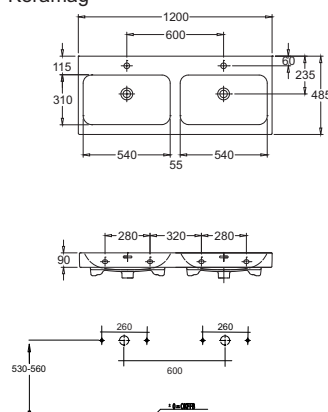

Laguna Magic - Maßskizzen

myDay 800
Keramag

myDay 1000
Keramag

myDay 1300
Doppelwaschtisch
Keramag

iCon 750
Keramag

iCon 900
Keramag

iCon 1200
Doppelwaschtisch
Keramag

Aktuelle Montageanleitungen unter www.laguna-badwelten.de

Bei Waschtisanlagen mit Befestigungsschrauben müssen die Maße zum Bohren vor Ort, nach dem Auflegen des Waschtisches auf den Unterschrank, angezeichnet werden.
Waschtische ohne Befestigungskonsolen werden mit Silikon an der Wand und auf den Möbelseiten befestigt!