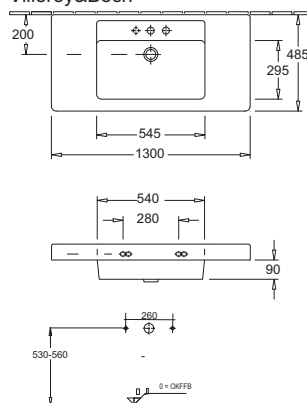

Subway/Omnia Architectura 1300
Einzelwaschtisch
Villeroy&Boch