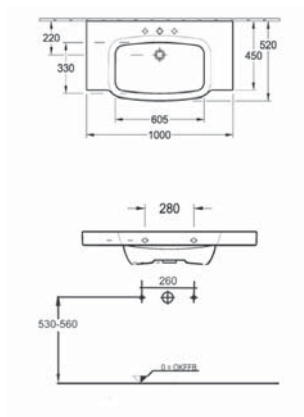

Subway 2.0 1000
Villeroy&Boch

Subway 2.0 1300
Einzelwaschtisch
Villeroy&Boch

Aktuelle Montageanleitungen unter www.laguna-badwelten.de

Bei Waschtischanlagen mit Befestigungsschrauben müssen die Maße zum Bohren vor Ort, nach dem Auflegen des Waschtisches auf den Unterschrank, angezeichnet werden.

Waschtische ohne Befestigungskonsolen werden mit Silikon an der Wand und auf den Möbelseiten befestigt!

Laguna Magic - Maßskizzen

Subway 2.0 1300
Doppelwaschtisch
Villeroy&Boch

Sentique 800
Villeroy&Boch

Sentique 1000
Villeroy&Boch

Sentique 1300
Doppelwaschtisch
Villeroy&Boch

Daylight 800
Ideal Standard

Daylight 1000
Ideal Standard

Aktuelle Montageanleitungen unter www.laguna-badwelten.de

Bei Waschtisanlagen mit Befestigungsschrauben müssen die Maße zum Bohren vor Ort, nach dem Auflegen des Waschtisches auf den Unterschrank, angezeichnet werden.
Waschtische ohne Befestigungskonsolen werden mit Silikon an der Wand und auf den Möbelseiten befestigt!