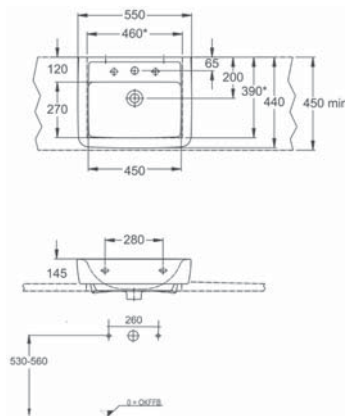

Renova Nr.1 Plan 550
Keramag