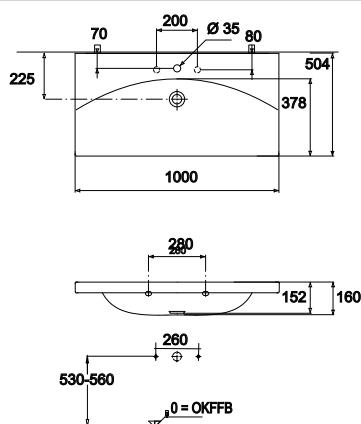

Sentique 1000
Villeroy&Boch

Sentique 1300
Doppelwaschtisch
Villeroy&Boch

Daylight 800
Ideal Standard

Daylight 1000
Ideal Standard

Aktuelle Montageanleitungen unter www.laguna-badwelten.de

Bei Waschtisanlagen mit Befestigungsschrauben müssen die Maße zum Bohren vor Ort, nach dem Auflegen des Waschtisches auf den Unterschrank, angezeichnet werden.
Waschtische ohne Befestigungskonsolen werden mit Silikon an der Wand und auf den Möbelseiten befestigt!

Aktuelle Montageanleitungen unter www.laguna-badwelten.de

Bei Waschtischanlagen mit Befestigungsschrauben müssen die Maße zum Bohren vor Ort, nach dem Auflegen des Waschtisches auf den Unterschrank, angezeichnet werden.