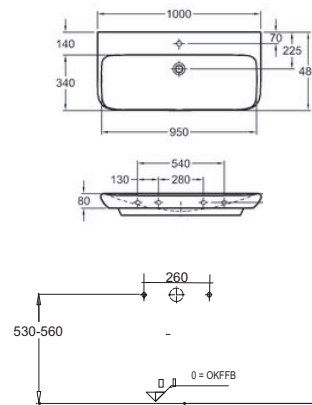

Laguna Magic - Maßskizzen

myDay 800
Keramag

myDay 1000
Keramag

myDay 1300
Doppelwaschtisch
Keramag

iCon 750
Keramag

iCon 900
Keramag

iCon 1200
Doppelwaschtisch
Keramag

Aktuelle Montageanleitungen unter www.laguna-badwelten.de