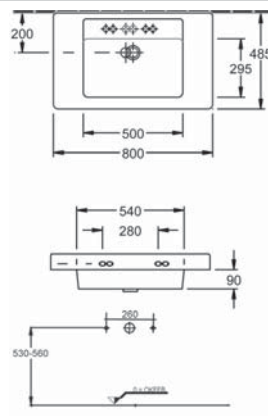

Bei Waschtisanlagen mit Befestigungsschrauben müssen die Maße zum Bohren vor Ort, nach dem Auflegen des Waschtisches auf den Unterschrank, angezeichnet werden.
Waschtische ohne Befestigungskonsolen werden mit Silikon an der Wand und auf den Möbelseiten befestigt!

Aktuelle Montageanleitungen unter www.laguna-badwelten.de

Bei Waschtisanlagen mit Befestigungsschrauben müssen die Maße zum Bohren vor Ort, nach dem Auflegen des Waschtisches auf den Unterschrank, angezeichnet werden.
Waschtische ohne Befestigungskonsolen werden mit Silikon an der Wand und auf den Möbelseiten befestigt!