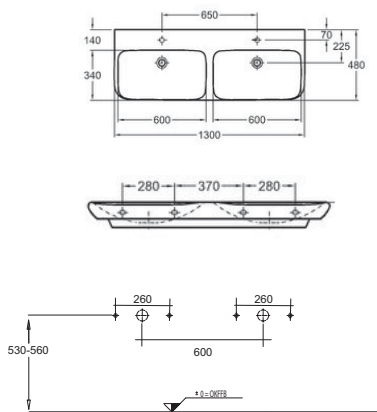

Laguna Magic - Maßskizzen

myDay 800
Keramag

myDay 1000
Keramag

myDay 1300
Doppelwaschtisch
Keramag

iCon 750
Keramag

iCon 900
Keramag

iCon 1200
Doppelwaschtisch
Keramag

Aktuelle Montageanleitungen unter www.laguna-badwelten.de

Bei Waschtisanlagen mit Befestigungsschrauben müssen die Maße zum Bohren vor Ort, nach dem Auflegen des Waschtisches auf den Unterschrank, angezeichnet werden.
Waschtische ohne Befestigungskonsolen werden mit Silikon an der Wand und auf den Möbelseiten befestigt!