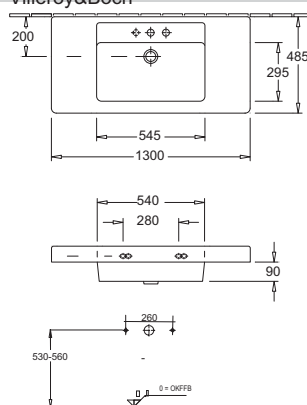

Aktuelle Montageanleitungen unter www.laguna-badwelten.de

Bei Waschtisanlagen mit Befestigungsschrauben müssen die Maße zum Bohren vor Ort, nach dem Auflegen des Waschtisches auf den Unterschrank, angezeichnet werden.
Waschtische ohne Befestigungskonsolen werden mit Silikon an der Wand und auf den Möbelseiten befestigt!

Subway 2.0 1000
Villeroy&Boch

Subway 2.0 1300
Einzelwaschtisch
Villeroy&Boch

Aktuelle Montageanleitungen unter www.laguna-badwelten.de

Bei Waschtischanlagen mit Befestigungsschrauben müssen die Maße zum Bohren vor Ort, nach dem Auflegen des Waschtisches auf den Unterschrank, angezeichnet werden.