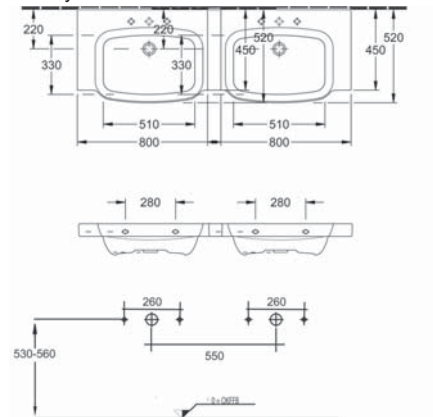

Subway 2.0 1000
Villeroy&Boch

Subway 2.0 1300
Einzelwaschtisch
Villeroy&Boch

Aktuelle Montageanleitungen unter www.laguna-badwelten.de

Bei Waschtischanlagen mit Befestigungsschrauben müssen die Maße zum Bohren vor Ort, nach dem Auflegen des Waschtisches auf den Unterschrank, angezeichnet werden.

Waschtische ohne Befestigungskonsolen werden mit Silikon an der Wand und auf den Möbelseiten befestigt!

Laguna Magic - Maßskizzen

Subway 2.0 1300
Doppelwaschtisch
Villeroy&Boch

Sentique 800
Villeroy&Boch

Sentique 1000
Villeroy&Boch

Sentique 1300
Doppelwaschtisch
Villeroy&Boch

Daylight 800
Ideal Standard

Daylight 1000
Ideal Standard

Aktuelle Montageanleitungen unter www.laguna-badwelten.de

Bei Waschtisanlagen mit Befestigungsschrauben müssen die Maße zum Bohren vor Ort, nach dem Auflegen des Waschtisches auf den Unterschrank, angezeichnet werden.
Waschtische ohne Befestigungskonsolen werden mit Silikon an der Wand und auf den Möbelseiten befestigt!