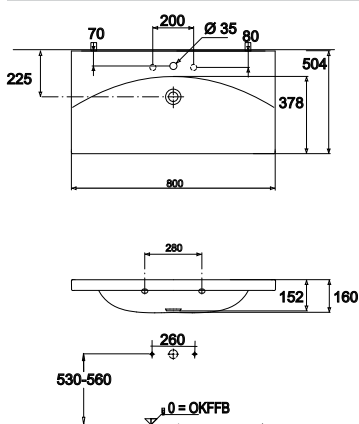

Daylight 800
Ideal Standard