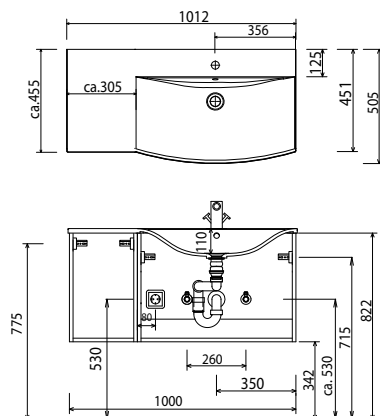

Laguna modern classic - Maßskizzen

WMS/SWM 2107

WMS/SWM 211L

WMS/SWM 211R

WMS/SWM 213M

WMS/SWM 217D

Elektroanschlüsse für Spiegelschränke

Waschtische ohne Befestigungskonsolen werden mit Silikon an der Wand und auf den Möbelseiten befestigt!

Toleranzen:

Die Maßtoleranzen (+/- 3mm) und Ebenheitstoleranzen (DIN 18202) unterliegen den üblichen materialspezifischen Toleranzen für Baustoffe, anlehnend an die DIN 18202.

*Mit Fachberatung
zum Wohlfühlbad.*