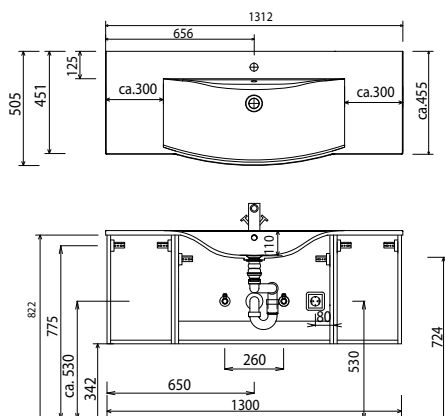

Laguna modern classic - Maßskizzen

WMS/SWM 2107

WMS/SWM 211L

WMS/SWM 211R

WMS/SWM 213M

WMS/SWM 217D

Elektroanschlüsse für Spiegelschränke

Waschtische ohne Befestigungskonsolen werden mit Silikon an der Wand und auf den Möbelseiten befestigt!

Toleranzen:

Die Maßtoleranzen (+/- 3mm) und Ebenheitstoleranzen (DIN 18202) unterliegen den üblichen materialspezifischen Toleranzen für Baustoffe, anlehnend an die DIN 18202.

*Mit Fachberatung
zum Wohlfühlbad.*