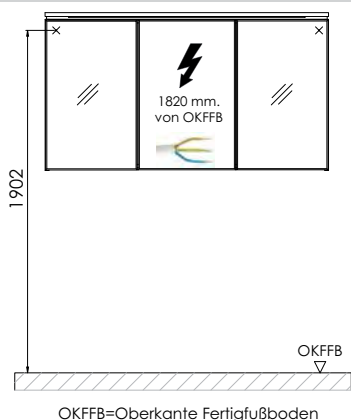

Laguna modern classic - Maßskizzen

WMS/SWM 2107

WMS/SWM 211L

WMS/SWM 211R

WMS/SWM 213M

WMS/SWM 217D

Elektroanschlüsse für Spiegelschränke

Waschtische ohne Befestigungskonsolen werden mit Silikon an der Wand und auf den Möbelseiten befestigt!

Mineralguss:

Die Temperatur des Gebrauchswassers darf 55° C nicht überschreiten. Haarfärbemittel müssen bei Kontakt mit der Oberfläche innerhalb weniger Sekunden entfernt werden, um Fleckenbildung zu vermeiden.

Toleranzen:

Die Maßtoleranzen (+/- 3mm) und Ebenheitstoleranzen (DIN 18202) unterliegen den üblichen materialspezifischen Toleranzen für Baustoffe, anlehnend an die DIN 18202.

*Mit Fachberatung
zum Wohlfühlbad.*