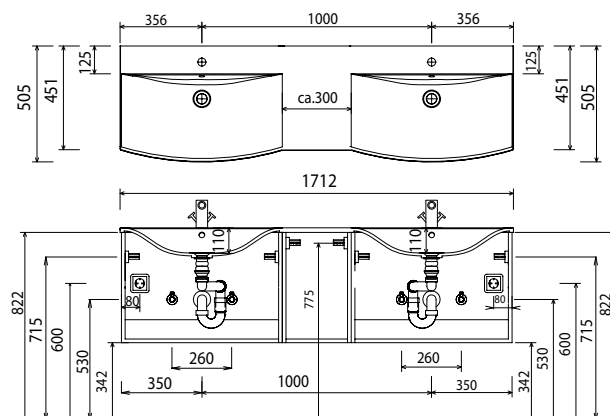

Laguna modern classic - Maßskizzen

WMS/SWM 2107

WMS/SWM 211L

WMS/SWM 211R

WMS/SWM 213M

WMS/SWM 217D

Elektroanschlüsse für Spiegelschränke

Waschtische ohne Befestigungskonsolen werden mit Silikon an der Wand und auf den Möbelseiten befestigt!

Toleranzen:

Die Maßtoleranzen (+/- 3mm) und Ebenheitstoleranzen (DIN 18202) unterliegen den üblichen materialspezifischen Toleranzen für Baustoffe, anlehnend an die DIN 18202.

*Mit Fachberatung
zum Wohlfühlbad.*