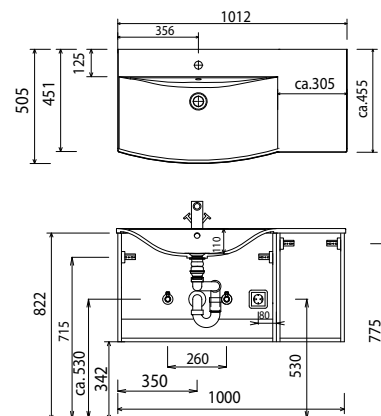

Laguna modern classic - Maßskizzen

WMS/SWM 2107

WMS/SWM 211L

WMS/SWM 211R

WMS/SWM 213M

WMS/SWM 217D

Elektroanschlüsse für Spiegelschränke

Waschtische ohne Befestigungskonsolen werden mit Silikon an der Wand und auf den Möbelseiten befestigt!

Toleranzen:

Die Maßtoleranzen (+/- 3mm) und Ebenheitstoleranzen (DIN 18202) unterliegen den üblichen materialspezifischen Toleranzen für Baustoffe, anlehnend an die DIN 18202.

*Mit Fachberatung
zum Wohlfühlbad.*