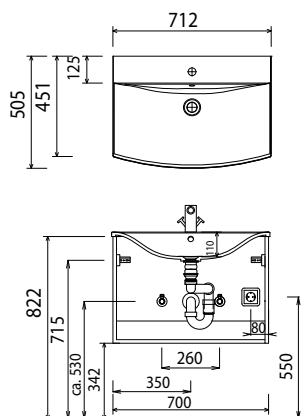

Laguna modern classic - Maßskizzen

WMS/SWM 2107

WMS/SWM 211L

WMS/SWM 211R

WMS/SWM 213M

WMS/SWM 217D

Elektroanschlüsse für Spiegelschränke

Waschtische ohne Befestigungskonsolen werden mit Silikon an der Wand und auf den Möbelseiten befestigt!