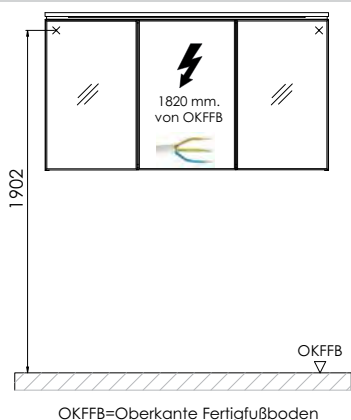

Laguna modern classic - Maßskizzen

WMS/SWM 2107

WMS/SWM 211L

WMS/SWM 211R

WMS/SWM 213M

WMS/SWM 217D

Elektroanschlüsse für Spiegelschränke

Waschtische ohne Befestigungskonsolen werden mit Silikon an der Wand und auf den Möbelseiten befestigt!