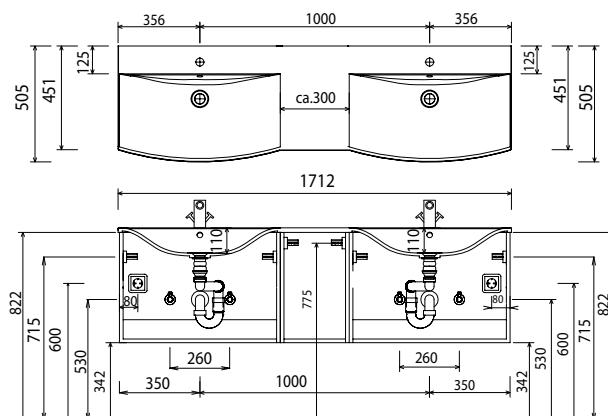

Laguna modern classic - Maßskizzen

WMS/SWM 2107

WMS/SWM 211L

WMS/SWM 211R

WMS/SWM 213M

WMS/SWM 217D

Elektroanschlüsse für Spiegelschränke

Waschtische ohne Befestigungskonsolen werden mit Silikon an der Wand und auf den Möbelseiten befestigt!