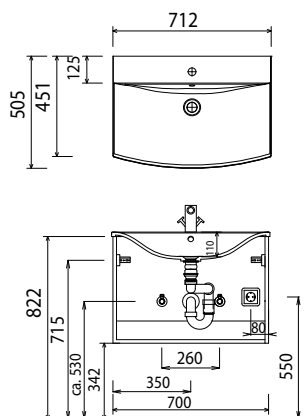

Laguna modern classic - Maßskizzen

WMS/SWM 2107