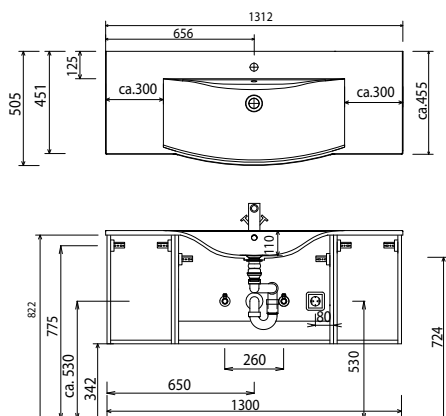

Laguna modern classic - Maßskizzen

WMS/SWM 2107

WMS/SWM 211L

WMS/SWM 211R

WMS/SWM 213M

WMS/SWM 217D

Elektroanschlüsse für Spiegelschränke

Waschtische ohne Befestigungskonsolen werden mit Silikon an der Wand und auf den Möbelseiten befestigt!