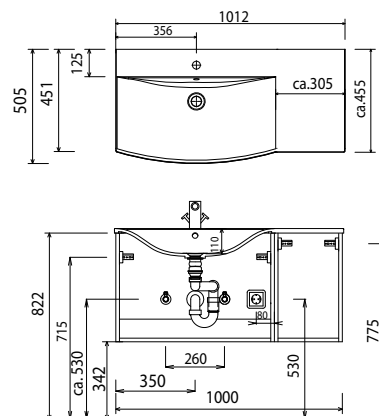

Laguna modern classic - Maßskizzen

WMS/SWM 2107

WMS/SWM 211L

WMS/SWM 211R

WMS/SWM 213M

WMS/SWM 217D

Elektroanschlüsse für Spiegelschränke

Waschtische ohne Befestigungskonsolen werden mit Silikon an der Wand und auf den Möbelseiten befestigt!