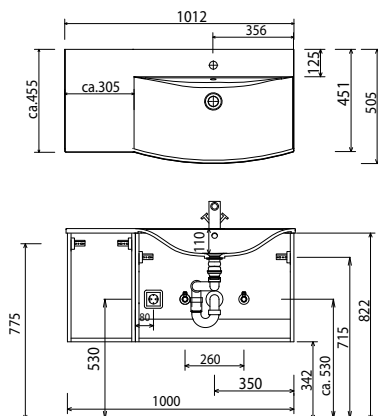

WMS/SWM 211L