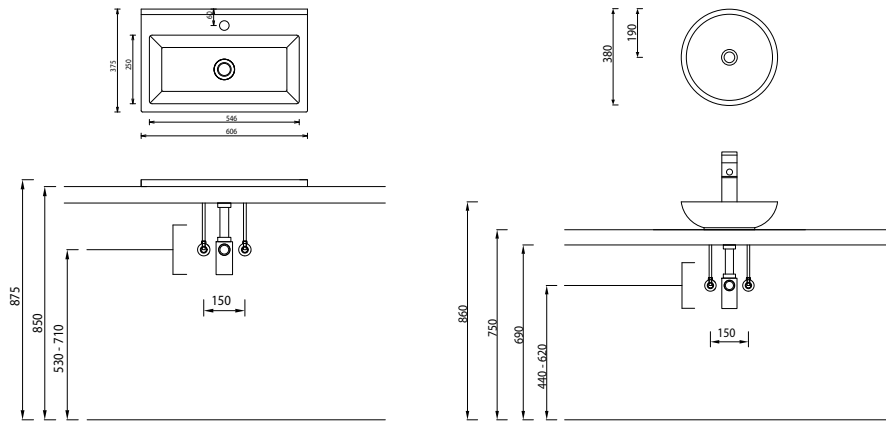

Laguna Platino GÄSTEBAD - Maßskizzen

SWM 336K

LOOP WTA 0507

LOOP WTA 0607

Aktuelle Montageanleitungen unter www.laguna-badwelten.de