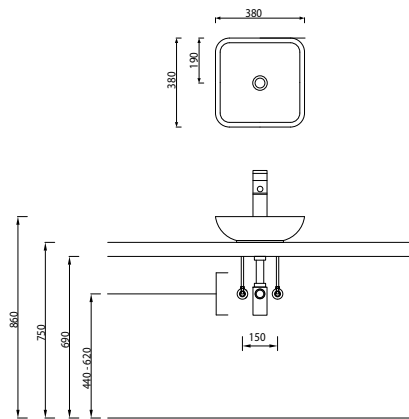

Laguna Platino GÄSTEBAD - Maßskizzen

SWM 336K

LOOP WTA 0507

LOOP WTA 0607

Aktuelle Montageanleitungen unter www.laguna-badwelten.de