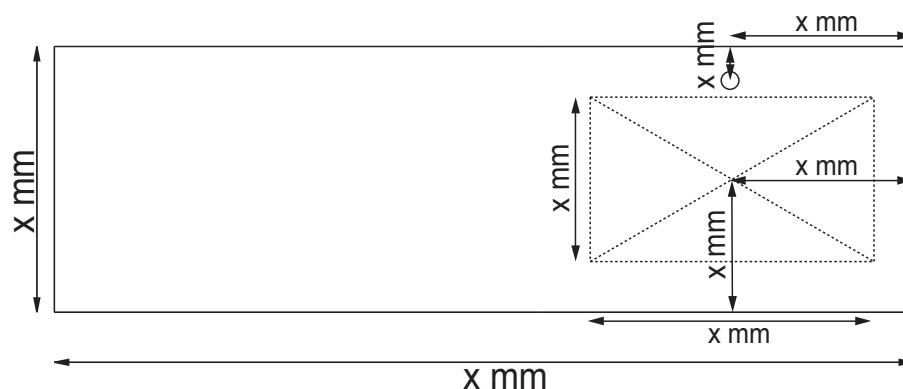

Kundenbezogenen Ausschnitte:

Bei jeder Bestellung muss eine bemaßte Skizze angefügt werden.

Die Bestellung und Auftragsbestätigung erfolgen erst nach schriftlicher Freigabe der Plattenskizze.

Für die Waschtische WME 338E 1, WME 336E 1, WTA 0506 1/21, WTA 0606 1/21:

Bei kundenbezogenen Plattenausschnitten für Standardwaschtische bitte die Positionierung der Tiefe und Breite in mm angeben
(Außenkante bis Mitte Becken in mm, Hinterkante bis Mitte Becken in mm).

Bei kundenbezogenen Plattenausschnitten für Standardwaschtische bitte die Positionierung der Tiefe und Breite in mm angeben
(Außenkante bis Mitte Becken in mm, Hinterkante bis Mitte Becken in mm).

Für Fremdwaschtische:

Bei kundenbezogenen Plattenausschnitten für Fremdwaschtische bitte die Positionierung der Tiefe und Breite in mm angeben
(Außenkante bis Mitte Becken in mm, Hinterkante bis Mitte Becken in mm).

Bei Plattenausschnitten für Fremdwaschtische bitte Bezeichnung und genaue Artikelnummer des Waschtisches angeben.

Bei kundenbezogenen Plattenausschnitten für Fremdwaschtische ist eine Armaturlochbohrung möglich.

Bitte die Maße und die Positionierung der Tiefe und Breite in mm angeben
(Außenkante bis Mitte Bohrung in mm, Hinterkante bis Mitte Bohrung in mm).

Beispielskizze:

Folgende Skizze des Plattenausschnittes soll nur als Beispiel dienen.

Ein Vordruck für die Bestellung ist bei Ihrem Laguna Serviceteam oder unter www.laguna-badwelten.de erhältlich.