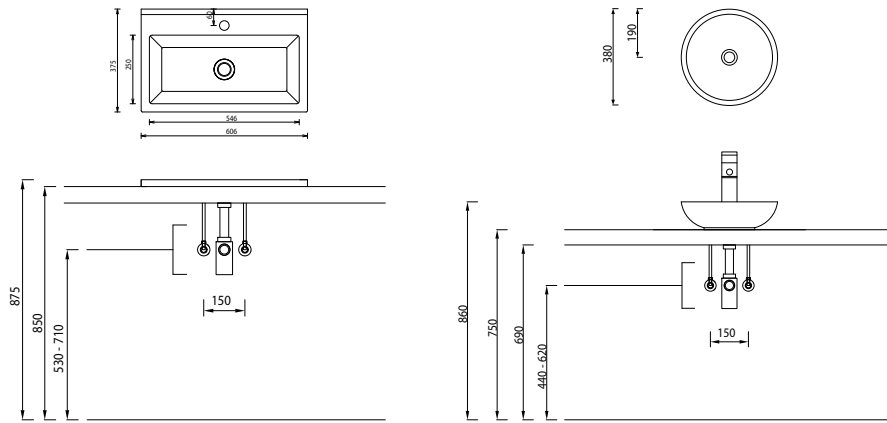

1000 mm breit

700 mm breit

Laguna Platino GÄSTEBAD - Maßskizzen

SWM 336K

LOOP WTA 0507

LOOP WTA 0607

Aktuelle Montageanleitungen unter www.laguna-badwelten.de