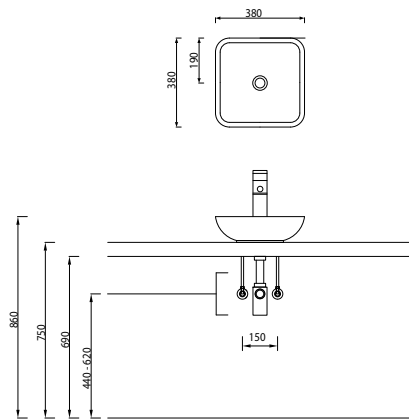

Laguna Platino GÄSTEBAD - Typenliste

Tiefenangabe entspricht der Korpus-tiefe

	Tiefe in mm	Breite in mm	Höhe in mm	Artikelnummer	Anschlag	Aufpreis Hochglanz Korpus
 <p>Waschtischplatten-Unterschrank, 300 mm 1 Metallauszug mit Einzugsdämpfung inkl. Reling</p> <p>Mindertiefe</p>	375	300	320	U T A 2 7 3 0 6		
 <p>Waschtischplatten-Unterschrank, 600 mm 1 Metallauszug mit Einzugsdämpfung inkl. Reling</p> <p>Mindertiefe</p>	375	600	320	U T A 2 7 6 0 6		
 <p>Waschtischplatten-Unterschrank, 900 mm 1 Metallauszug mit Einzugsdämpfung inkl. Reling</p> <p>Mindertiefe</p>	375	900	320	U T A 2 7 9 0 6		

1000 mm breit

700 mm breit

Laguna Platino GÄSTEBAD - Maßskizzen

SWM 336K

LOOP WTA 0507

LOOP WTA 0607

Aktuelle Montageanleitungen unter www.laguna-badwelten.de