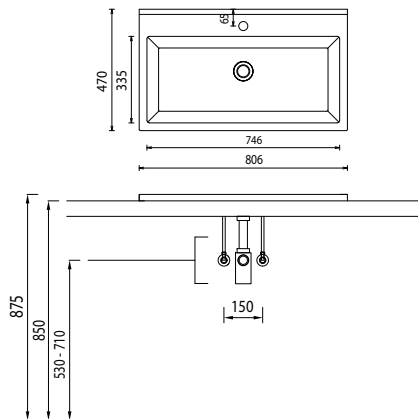

1200 mm breit

Laguna Platino - Maßskizzen

LOOP WTA 0506

LOOP WTA 0606

SWM 336E

SWM 338E

Aktuelle Montageanleitungen unter www.laguna-badwelten.de

Laguna Platino GÄSTEBAD - Typenliste

Tiefenangabe entspricht der Korpus-tiefe		Tiefe in mm	Breite in mm	Höhe in mm	Artikelnummer	Anschlag	Aufpreis Hochglanz Korpus
	<p>Spiegelschrank 1 Doppelspiegeltür 2 vertikale LED-Beleuchtungselemente 2 X 5,3 Watt / Converter 30 Watt 2 Glasfachböden 1 Kosmetikspiegel 1 Schalter-Steckdosen-Element</p> <p>Optionales Zubehör: LED-Waschplatzbeleuchtung - PZ 1063 60 LED-Aufbauleuchte - PZ 1055 5</p>	150	700	640	S 2 A 4 7 7 0	7 L/R	
	<p>Spiegelschrank 3 Doppelspiegeltüren 2 vertikale LED-Beleuchtungselemente 2 X 5,3 Watt / Converter 30 Watt 2 Mittelwände 6 Glasfachböden 1 Kosmetikspiegel 1 Schalter-Steckdosen-Element</p> <p>Optionales Zubehör: LED-Waschplatzbeleuchtung - PZ 1063 90 LED-Aufbauleuchte - PZ 1058 5 LED-Aufbauleuchte - PZ 1059 5</p>	150	900	640	S 2 A 4 7 9 0	7	
	<p>Spiegelschrank 2 Doppelspiegeltüren 3 vertikale LED-Beleuchtungselemente 3 X 5,3 Watt / Converter 30 Watt 1 Mittelwand 4 Glasfachböden 1 Kosmetikspiegel 1 Schalter-Steckdosen-Element</p> <p>Optionales Zubehör: LED-Waschplatzbeleuchtung - PZ 1063 12 LED-Aufbauleuchte - PZ 1059 5</p>	150	1400	640	S 2 A 4 7 1 4	8	
	<p>Spiegelschrank-Regal 1 Doppelspiegeltür 2 Lichtfenster 2 beleuchtete Glasfachböden 2 X 1 Watt (nur in direkter Verbindung mit S2A 4770 7, S2A 4790 7, S2A 4714 8 nutzbar)</p>	150	300	640	S 2 A 4 3 3 B 1 D	L/R	
	<p>Spiegelschrank-Regal 2 Doppelspiegeltüren 4 Lichtfenster 2 beleuchtete Glasfachböden 2 X 2,4 Watt (nur in direkter Verbindung mit S2A 4770 7, S2A 4790 7, S2A 4714 8 nutzbar)</p>	150	600	640	S 2 A 4 3 6 B 1 D		