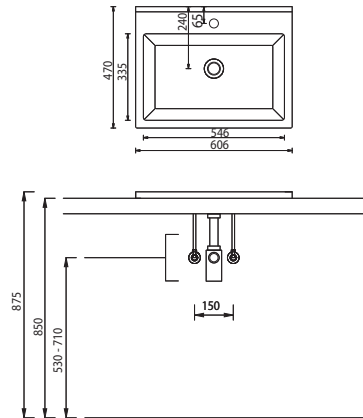

1200 mm breit

Laguna Platino - Maßskizzen

LOOP WTA 0506

LOOP WTA 0606

SWM 336E

SWM 338E

Aktuelle Montageanleitungen unter www.laguna-badwelten.de

Laguna Platino GÄSTEBAD - Typenliste