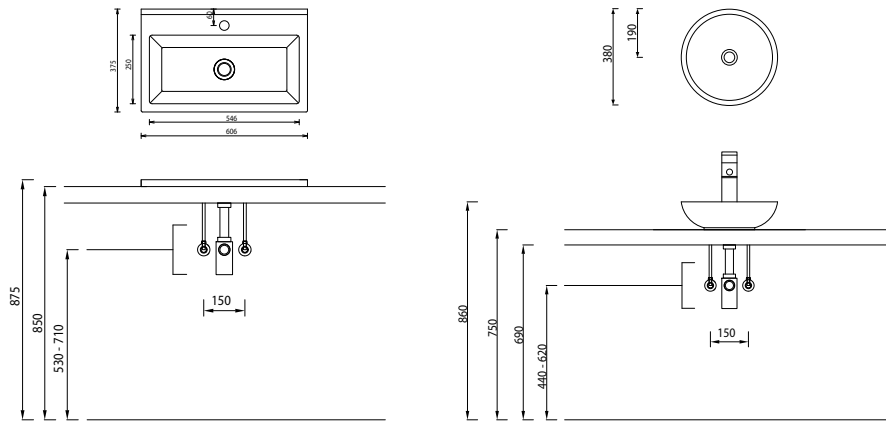

1000 mm breit

700 mm breit

Laguna Platino GÄSTEBAD - Maßskizzen

SWM 336K

LOOP WTA 0507

LOOP WTA 0607

Aktuelle Montageanleitungen unter www.laguna-badwelten.de