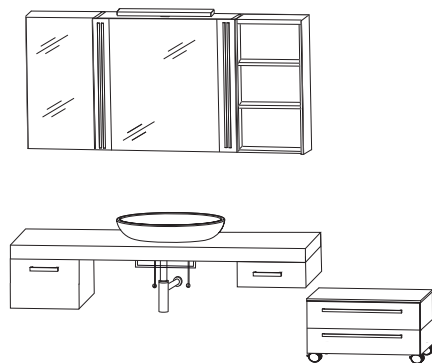

1700 mm breit

PLK-L160-6			
1	Spiegelschrank	S 2 A 4 3 3 0 6 D	0
1	Spiegelschrank	S 2 A 4 7 7 0 7	0
1	Regal	R G 4 3 3 B	0
1	Waschtischplatte 1306 mm	WP 5 1 3 0	0
1	Waschtischplatten-Unterschrank, 300 mm	U T A 2 7 3 0 1	0
1	Waschtischplatten-Unterschrank, 300 mm	U T A 1 1 3 0 1	0
1	Aufsatz Waschtisch LOOP Oval, weiß	WT A 0 5 0 6 1	0
1	Rollwagen	R T A 2 5 6 A 1	0
1	LED-Aufbauleuchte	P Z 1 0 5 5 5	0
1	Design Installationsset chrom	P Z 1 3 8 9 1 E	0
1	Handtuchhalter	P Z 1 1 2 1 1	0
Summe			0
PLM 0 1 6 0 6	SWM 336E anstatt LOOP WTA 0506 1	Summe	0
PLK L 2 6 0 6	Loop WTA 0606 1 anstatt Loop WTA 0506 1	Summe	0
Aufpreis Hochglanz Korpus			0