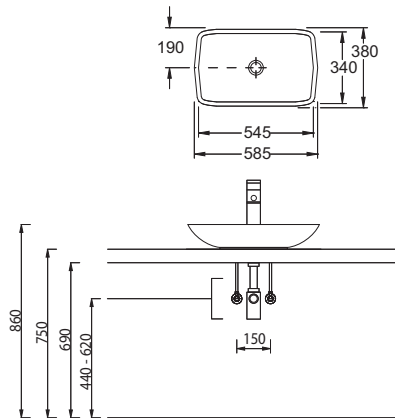

1200 mm breit

Laguna Platino - Maßskizzen

LOOP WTA 0506

LOOP WTA 0606

SWM 336E

SWM 338E

Aktuelle Montageanleitungen unter www.laguna-badwelten.de

Laguna Platino GÄSTEBAD - Typenliste