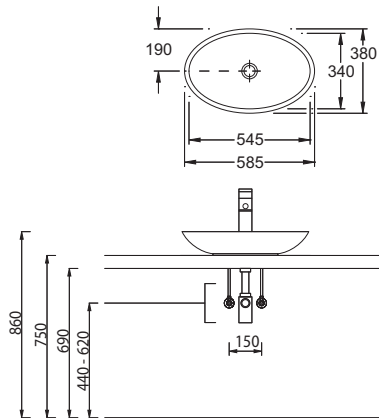

1500 mm breit

PLK-L260-8				
1	Spiegelschrank	S 2 A 4 7 9 0 7	0	
1	Spiegelschrank-Regal	S 2 A 4 3 3 B 1 D	0	
1	Waschtischplatte 1206 mm, Silestone	W P S 5 V P O	0	
1	Aufsatz Waschtisch LOOP rechteckig, weiß	W T A 0 6 0 6 1	0	
1	Waschtischunterschrank	W U A 2 8 9 0 2	0	
1	Unterschrank für WT-Platte	U T A 2 5 3 0 1	0	
1	LED-Waschtischbeleuchtung	P Z 1 0 6 3 9 0	0	
1	LED-Aufbauleuchte	P Z 1 0 5 9 5	0	
1	Handtuchhalter	P Z 1 1 2 4 1	0	
1	Handtuchhalter	P Z 1 1 2 4 1	0	
			Summe	0
PLM01608	SWM 336E anstatt LOOP WTA 0506 1		Summe	0
PLKL1608	Loop WTA 0506 1 anstatt SWM 336E		Summe	0
			Aufpreis Hochglanz Korpus	0

1200 mm breit

Laguna Platino - Maßskizzen

LOOP WTA 0506

LOOP WTA 0606

SWM 336E

SWM 338E

Aktuelle Montageanleitungen unter www.laguna-badwelten.de

Laguna Platino GÄSTEBAD - Typenliste