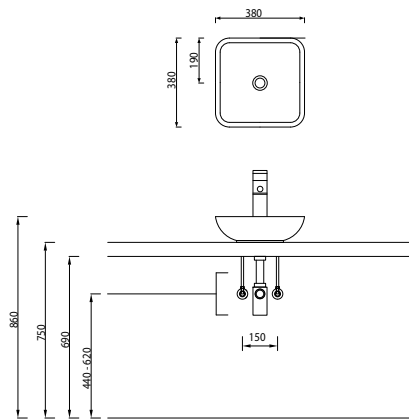

1000 mm breit

700 mm breit

Laguna Platino GÄSTEBAD - Maßskizzen

SWM 336K

LOOP WTA 0507

LOOP WTA 0607

Aktuelle Montageanleitungen unter www.laguna-badwelten.de