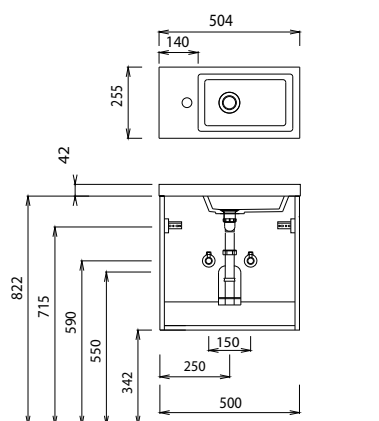

Laguna Smart - Maßskizzen

WTM 4309

WTM 4312

WTM 432D

Aktuelle Montageanleitungen unter www.laguna-badwelten.de

Bei Waschtischanlagen mit Befestigungsschrauben müssen die Maße zum Bohren vor Ort, nach dem Auflegen des Waschtisches auf den Unterschrank, angezeichnet werden.

500 mm breit

500 mm breit

Laguna Smart GÄSTEBAD - Maßskizzen

SWM 305G

Aktuelle Montageanleitungen unter www.laguna-badwelten.de

Bei Waschtisanlagen mit Befestigungsschrauben müssen die Maße zum Bohren vor Ort, nach dem Auflegen des Waschtisches auf den Unterschrank, angezeichnet werden. Waschtische ohne Befestigungskonsolen werden mit Silikon an der Wand und auf den Möbelseiten befestigt!