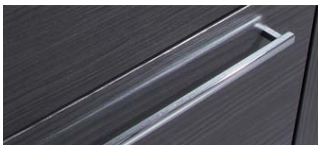

Auslauf 12/2013

Waschtischfarben

Mineralguss-Möbelwaschtisch

Nr. 1
Weiß

Keramik - Möbelwaschtische

Nr. 1
Weiß

Griffvariante

Nr. 590 Stangengriff chrom