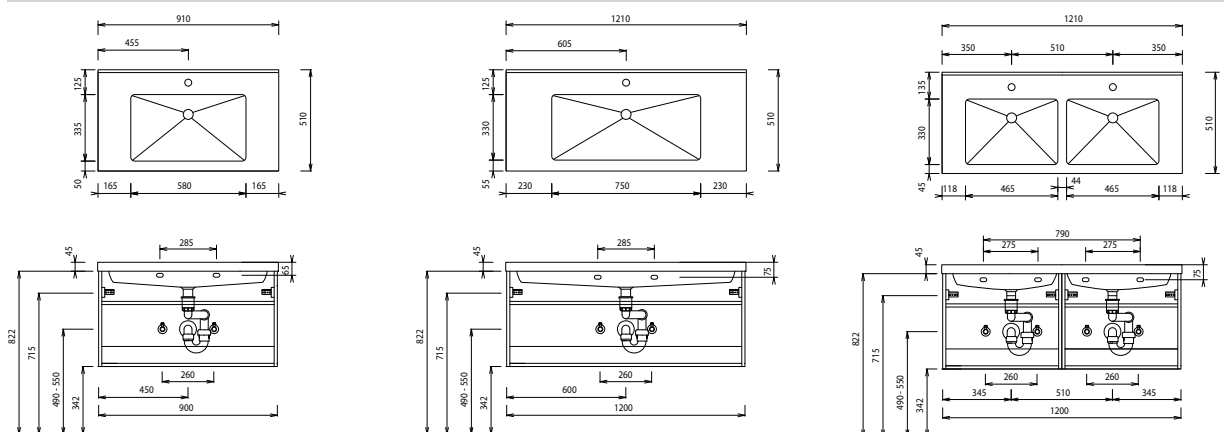

Aktuelle Montageanleitungen unter www.laguna-badwelten.de

Bei Waschtischanlagen mit Befestigungsschrauben müssen die Maße zum Bohren vor Ort, nach dem Auflegen des Waschtisches auf den Unterschrank, angezeichnet werden.
Waschtische ohne Befestigungskonsolen werden mit Silikon an der Wand und auf den Möbelseiten befestigt!

Laguna Smart - Maßskizzen

WTM 4309

WTM 4312

WTM 432D

Aktuelle Montageanleitungen unter www.laguna-badwelten.de

Bei Waschtischanlagen mit Befestigungsschrauben müssen die Maße zum Bohren vor Ort, nach dem Auflegen des Waschtisches auf den Unterschrank, angezeichnet werden.