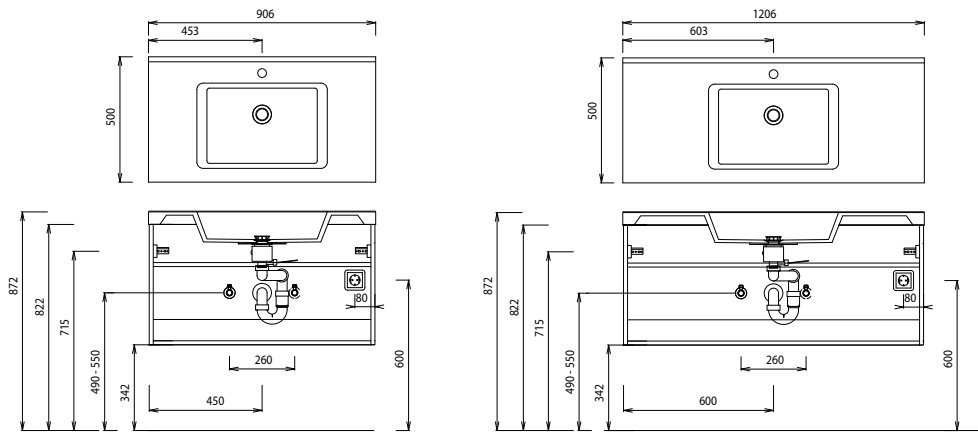

SWM 309M

SWM 312M