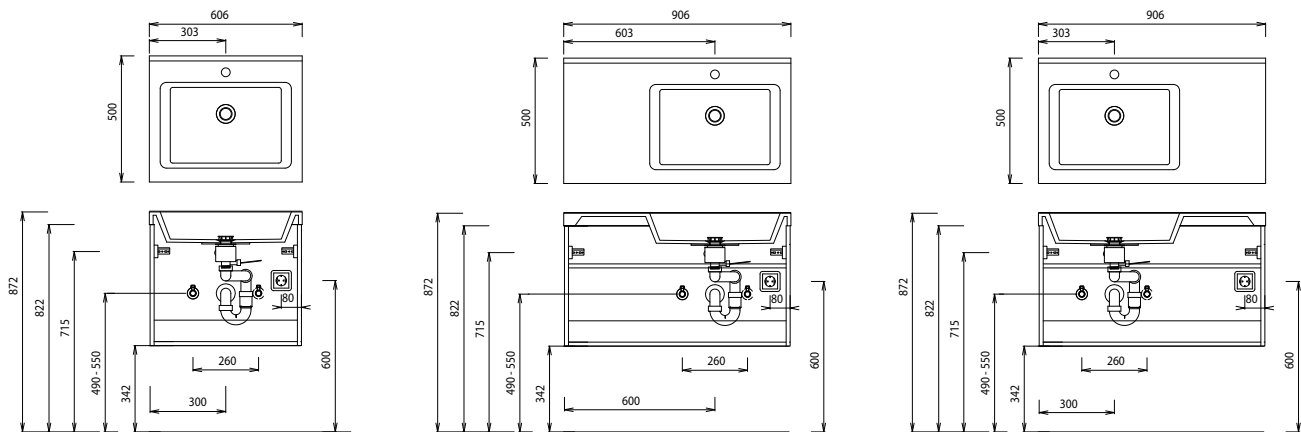

Laguna Smart - Maßskizzen

SWM 3060

SWM 309L

SWM 309R