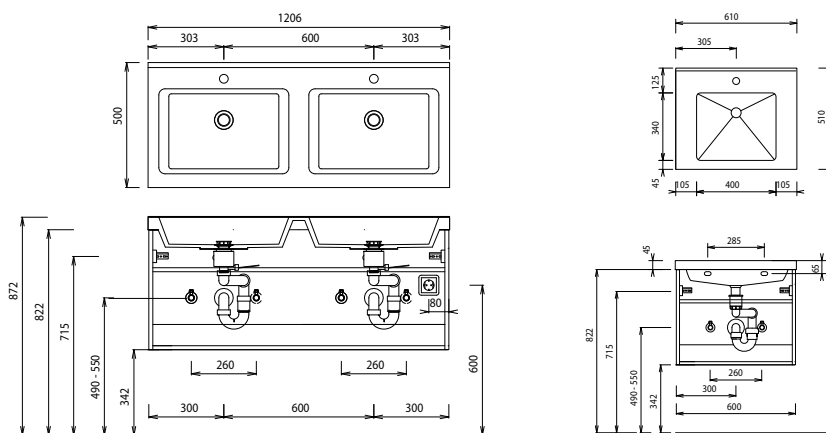

Aktuelle Montageanleitungen unter www.laguna-badwelten.de

Bei Waschtischanlagen mit Befestigungsschrauben müssen die Maße zum Bohren vor Ort, nach dem Auflegen des Waschtisches auf den Unterschrank, angezeichnet werden.
Waschtische ohne Befestigungskonsolen werden mit Silikon an der Wand und auf den Möbelseiten befestigt!

Laguna Smart - Maßskizzen

WTM 4309

WTM 4312

WTM 432D

Aktuelle Montageanleitungen unter www.laguna-badwelten.de

Bei Waschtischanlagen mit Befestigungsschrauben müssen die Maße zum Bohren vor Ort, nach dem Auflegen des Waschtisches auf den Unterschrank, angezeichnet werden.