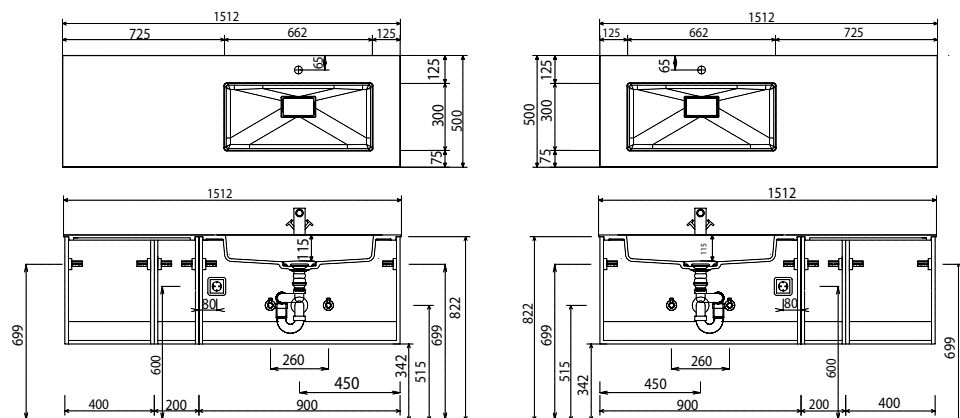

Laguna Trento - Maßskizzen

WSS 215L + WUA 3315 TL

WSS 215R + WUA 3315 TR

WSS 215L + WUA 3315 L2

WSS 215R + WUA 3315 R2

Elektroanschlüsse für Spiegelschränke

Waschtische ohne Befestigungskonsolen werden mit Silikon an der Wand und auf den Möbelseiten befestigt!

Mineralguss:

Die Temperatur des Gebrauchswassers darf 55° C nicht überschreiten. Haarfärbemittel müssen bei Kontakt mit der Oberfläche innerhalb weniger Sekunden entfernt werden, um Fleckenbildung zu vermeiden.

Toleranzen:

Die Maßtoleranzen (+/- 3mm) und Ebenheitstoleranzen (DIN 18202) unterliegen den üblichen materialspezifischen Toleranzen für Baustoffe, anlehnend an die DIN 18202.