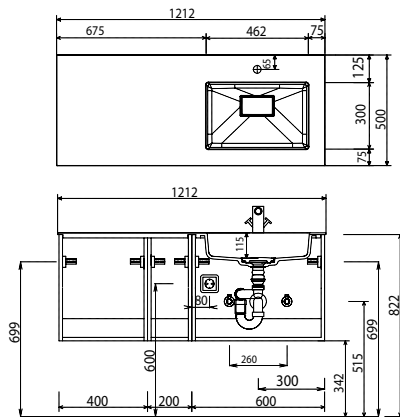

WSS 212L + WUA 3312 L2