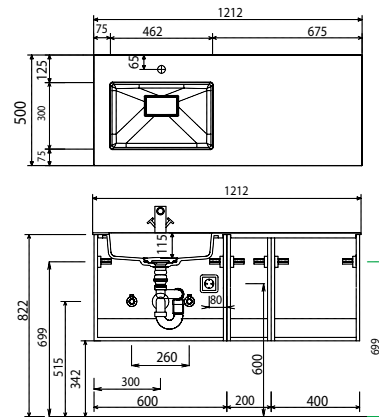

WSS 212R + WUA 3312 R2