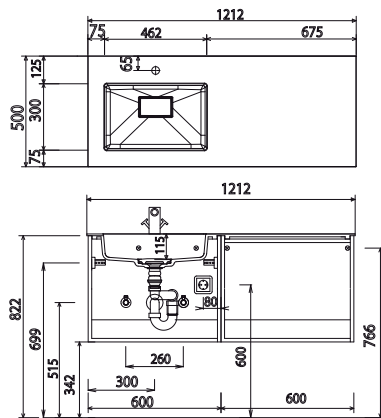

Laguna Trento - Maßskizzen

WSS 212R + WUA 3312 TR