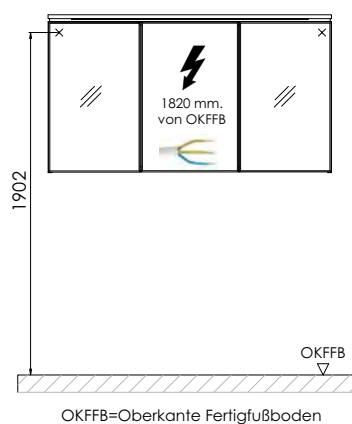

WSS 215R + WUA 3315 TR

WSS 215L + WUA 3315 L2

WSS 215R + WUA 3315 R2

Elektroanschlüsse für Spiegelschränke

Waschtische ohne Befestigungskonsolen werden mit Silikon an der Wand und auf den Möbelseiten befestigt!