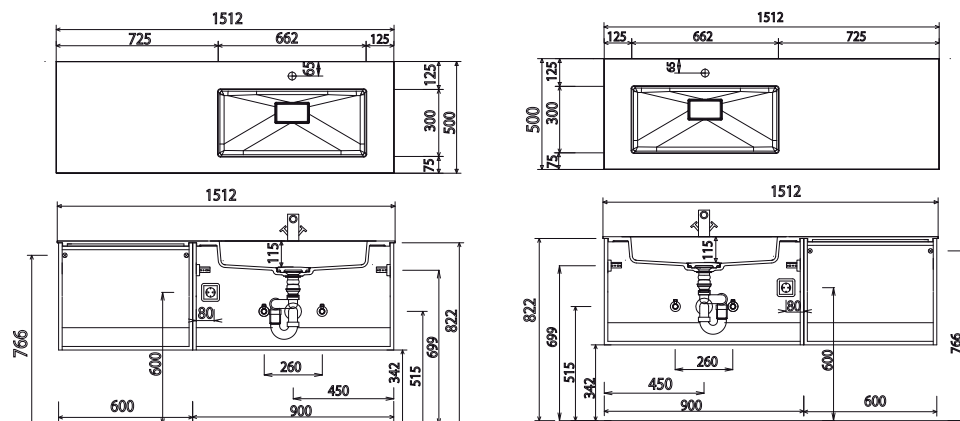

Laguna Trento - Maßskizzen

WSS 215L + WUA 3315 TL

WSS 215R + WUA 3315 TR

WSS 215L + WUA 3315 L2

WSS 215R + WUA 3315 R2