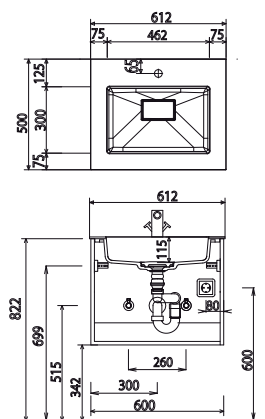

Laguna Trento - Maßskizzen

WSS 2106 + WUA 3360 01

WSS 2109 + WUA 3390 01