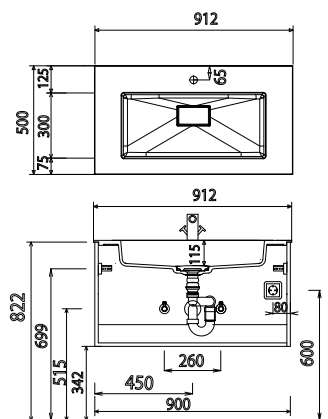

Laguna Trento - Maßskizzen

WSS 2106 + WUA 3360 01

WSS 2109 + WUA 3390 01