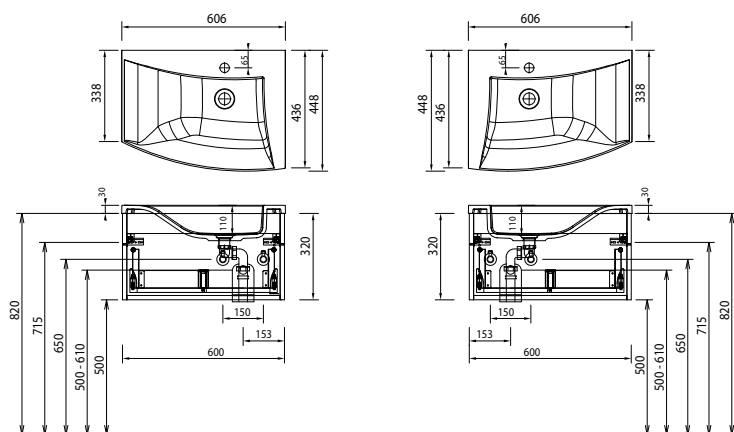

Laguna Wings GÄSTEBAD - Maßskizzen

WMS 106L

WMS 106R

Aktuelle Montageanleitungen unter www.laguna-badwelten.de

Bei Waschtischanlagen mit Befestigungsschrauben müssen die Maße zum Bohren vor Ort, nach dem Auflegen des Waschtisches auf den Unterschrank, angezeichnet werden.
Waschtische ohne Befestigungskonsolen werden mit Silikon an der Wand und auf den Möbelseiten befestigt!